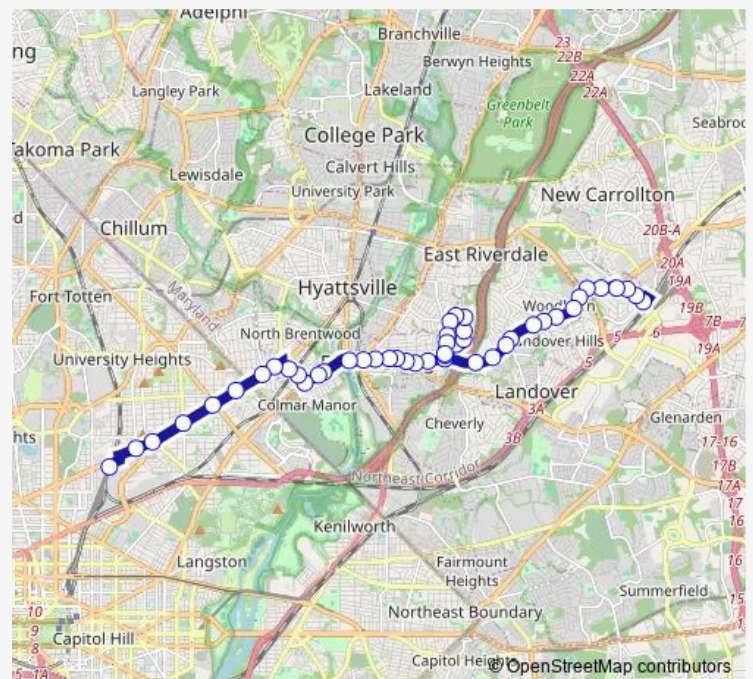

### Route schedule

Rhode Island Ave-Brentwood+Bay D — New Carrollton Station+Bus Bay T2

Monday 05:45-02:00<sup>+1</sup>

Tuesday 05:45-01:35<sup>+1</sup>

Wednesday 05:45-01:35<sup>+1</sup>

Thursday 05:45-02:00<sup>+1</sup>

### Route info

Direction: Rhode Island Ave-Brentwood+Bay D

Stops: 48

Trip Duration: 0 hour 41 min

T18 — Annapolis Road

Annapolis Rd+56 Av

57 Av+Annapolis Rd

57 Av+Bladensburg Hs

58 Av+#4213

58 Av+#4245

58 Av+Roger Heights Es

58 Av+Emerson St

Emerson St+57 Av

57 Av+Joyce Pl

57 Av+Bladensburg Hs

57 Av+58 Av