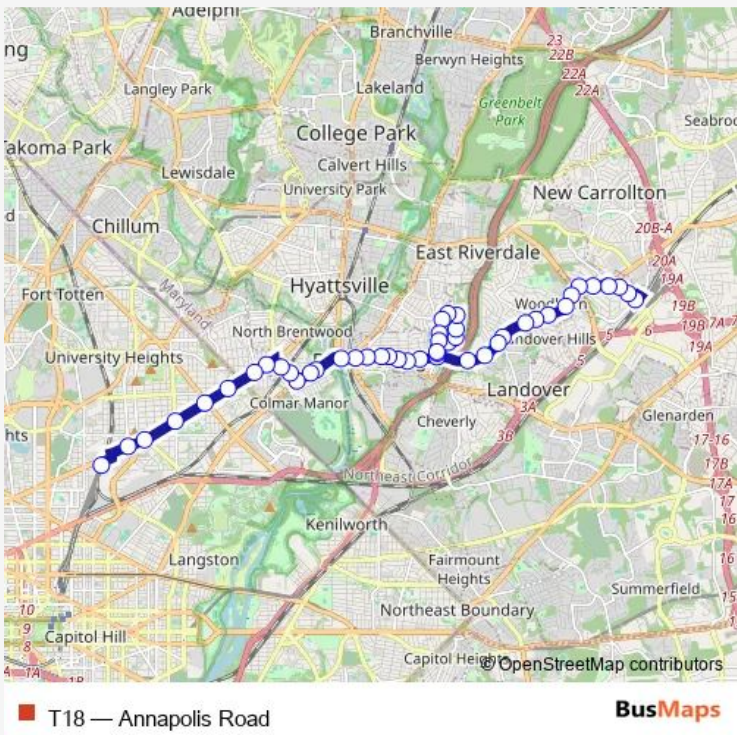

Bus T18 Annapolis Road

[Go to website](#)

Direction
 Rhode Island Ave-Brentwood+Bay D — New Carrollton Station+Bus Bay T2
 48 stops
[Open route schedule](#)

- Rhode Island Ave-Brentwood+Bay D
- Rhode Island Av Ne+12 St Ne
- Rhode Island Av NE+Montana Av NE
- Rhode Island Av Ne+18 St Ne
- Rhode Island Av Ne+South Dakota Av Ne
- Rhode Island Av NE+Newton St NE
- Rhode Island Av+Municipal Pl
- Rhode Island Av+37 St
- 38 Av+Perry St
- 38 Av+Parkwood St
- Bladensburg Rd+38 Av
- Bladensburg Rd+40 Av
- Bladensburg Rd+40 Pl
- Bladensburg Rd+42 Av
- Bladensburg Rd+43 Av
- Annapolis Rd+46 St
- Annapolis Rd+48 St
- Annapolis Rd+Edmonston Rd
- Annapolis Rd+Bladensburg ES
- Annapolis Rd+53 St
- Annapolis Rd+Landover Rd

Route schedule
 Rhode Island Ave-Brentwood+Bay D — New Carrollton Station+Bus Bay T2

Monday	05:45-02:00 ⁺¹
Tuesday	05:45-01:35 ⁺¹
Wednesday	05:45-01:35 ⁺¹
Thursday	05:45-02:00 ⁺¹
Friday	05:30-01:35 ⁺¹
Saturday	07:00-02:00 ⁺¹
Sunday	07:00-02:00 ⁺¹

Route info
 Direction: Rhode Island Ave-Brentwood+Bay D
 Stops: 48
 Trip Duration: 0 hour 42 min

Annapolis Rd+56 Av

57 Av+Annapolis Rd

57 Av+Bladensburg Hs

58 Av+#4213

58 Av+#4245

58 Av+Roger Heights Es

58 Av+Emerson St

Rhode Island Av NE+24 St NE

Rhode Island Av Ne+18 St Ne

Rhode Island Av Ne+Brentwood Rd Ne

Rhode Island Av Ne+12 St Ne

Rhode Island Ave-Brentwood+Bay D

T18 Bus time schedules and route maps are available in an offline PDF at busmaps.com. Use the busmaps.com website to see live bus times, train schedule or subway schedule, and step-by-step directions for all public transit in Washington