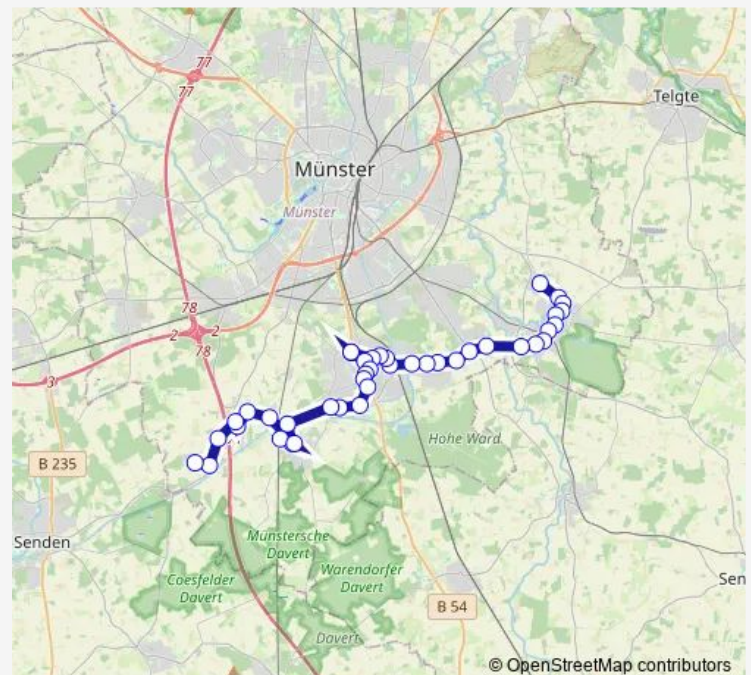

Hülsten, Schule

Hülsten, Droste

Hülsten, Berg

Hülsten, Knüver

Maria Veen, Stilkenbäumer

Maria Veen, Missionsschule

Maria Veen, Bahnhof

Maria Veen, Schemmer

### Route schedule

Klein Reken Ort — Maria Veen, B67n

Monday 05:13-20:13

Tuesday 05:13-20:13

Wednesday 05:13-20:13

Thursday 05:13-20:13

Friday 05:13-20:13

Saturday 08:13-18:13

### Route info

Direction: Klein Reken Ort

Stops: 23

Trip Duration: 0 hour 25 min

T18

BusMaps

Groß Reken, Sandheck

Maria Veen, B67n