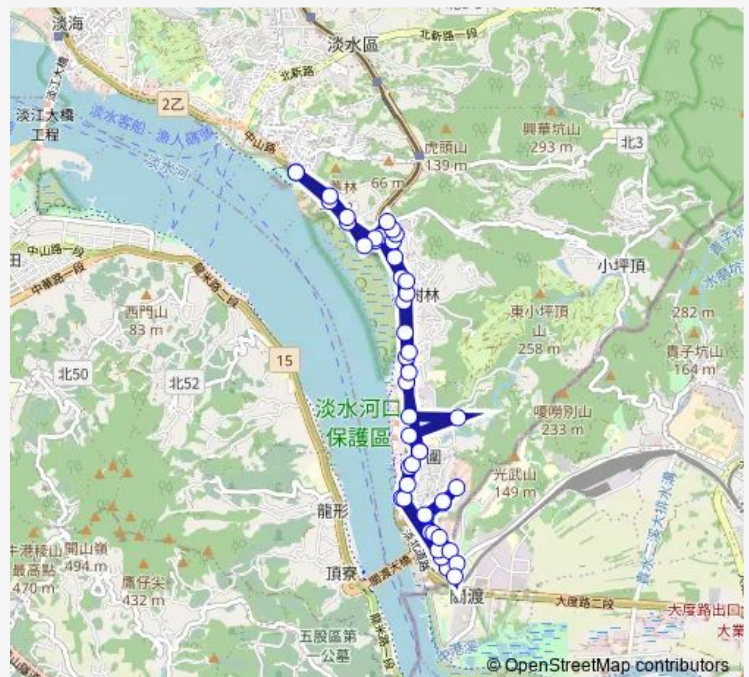

### Route schedule

捷運淡水站 — 捷運淡水站

Monday 06:00-21:30

Tuesday 06:00-21:30

Wednesday 06:00-21:30

Thursday 06:00-21:30

Friday 06:00-21:30

Saturday 06:00-21:30

### Route info

Direction: 捷運淡水站

Stops: 48

Trip Duration: 18 hour 0 min

837副 — 捷運淡水站-福德里

臺北基督學院

富升大廈

長虹天下