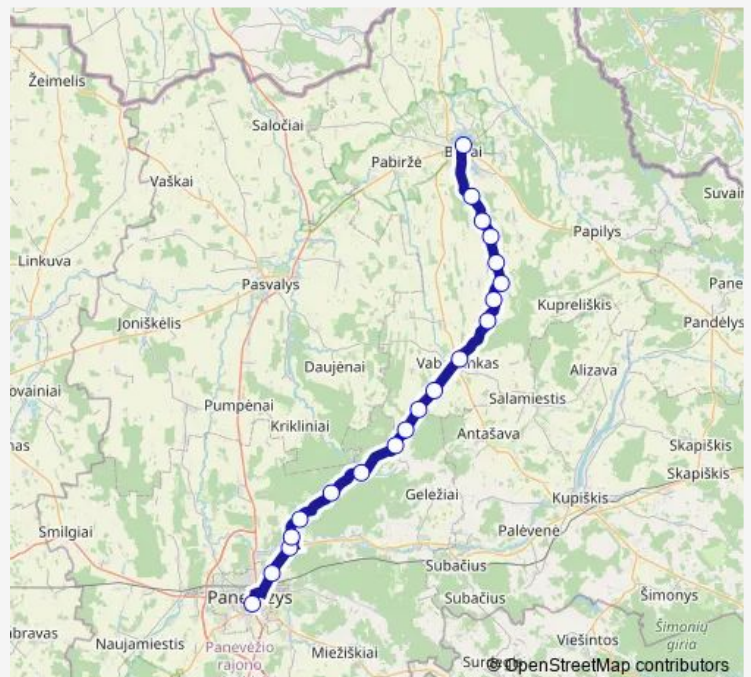

Friday —

Saturday 08:15-13:30

Sunday —

Route info

Direction: Panevėžio autobusų stotis

Stops: 20

Trip Duration: 1 hour 40 min

■ P_29 — Biržai–Panevėžys per Vabalninką