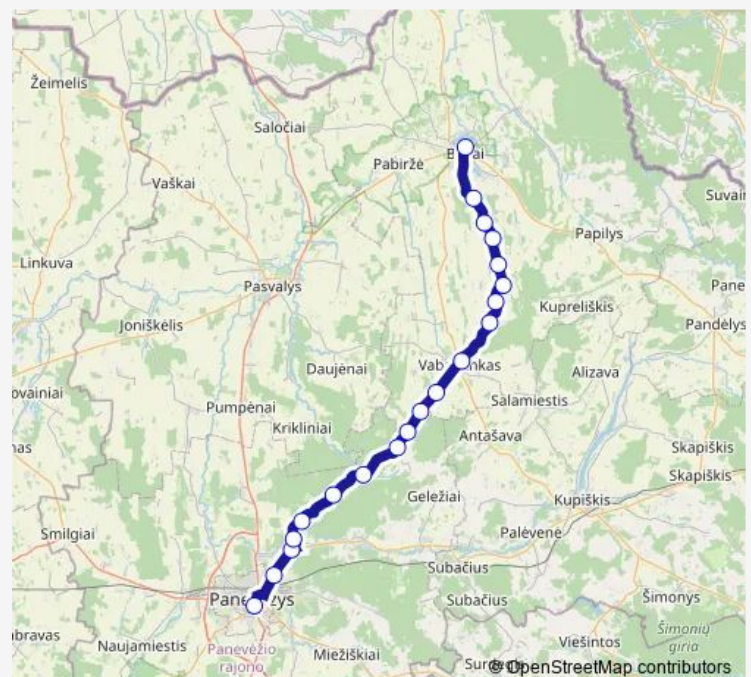

Friday —

Saturday 08:15-13:30

Sunday —

Route info

Direction: Panevėžio autobusų stotis

Stops: 20

Trip Duration: 1 hour 40 min

■ P_29 — Biržai–Panevėžys per Vabalninką

BusMaps

Direction

Biržų autobusų stotis — Panevėžio autobusų stotis

20 stops

[Open route schedule](#)

Biržų autobusų stotis

Dirvonakiai

Tarosiškiai