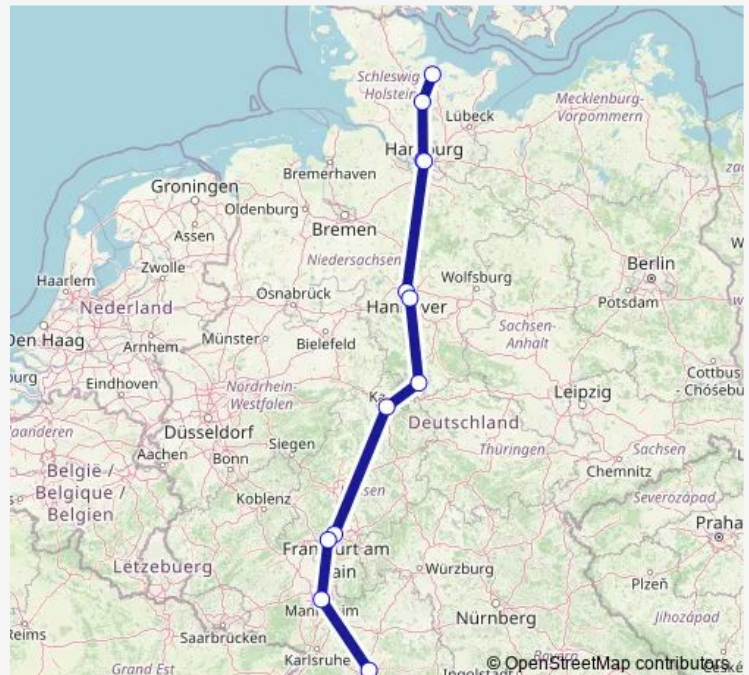

Hamburg Dammtor

Hamburg Hbf

Hannover Hbf

Hannover Messe/Laatzen

Göttingen

Kassel-Wilhelmshöhe

Frankfurt(Main)Hbf

Frankfurt(M) Flughafen Fernbf

Friday 05:46-06:13

Saturday 05:40-06:13

Sunday —

Route info

Direction: Kiel Hbf

Stops: 12

Trip Duration: 6 hour 22 min

ICE 973

Direction

Kiel Hbf — Stuttgart Hbf

11 stops

[Open route schedule](#)

Kiel Hbf

Neumünster

Hamburg Hbf

Hamburg-Harburg

Hannover Hbf

Göttingen

Kassel-Wilhelmshöhe

Frankfurt(Main)Hbf

Frankfurt(M) Flughafen Fernbf

Mannheim Hbf

Stuttgart Hbf

Route schedule