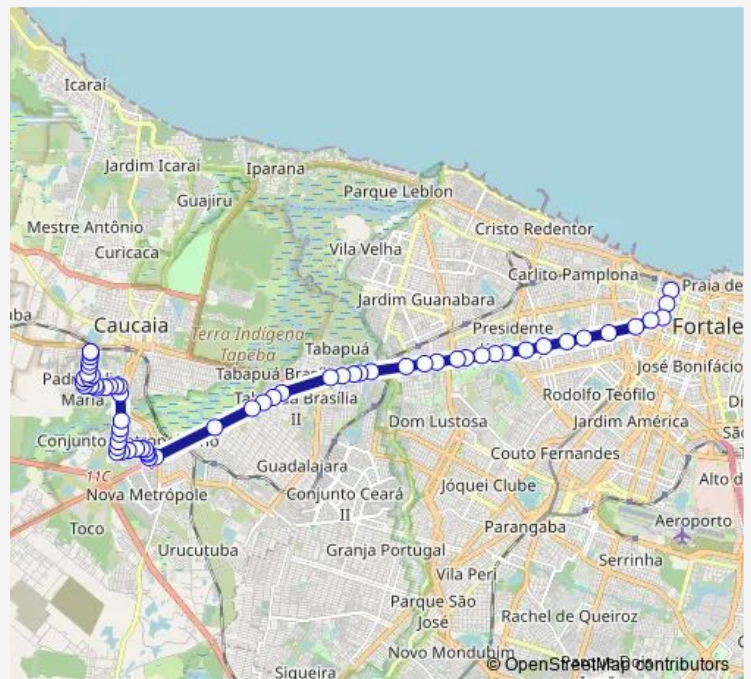

Avenida Mister Hull 5648 Antonio Bezerra

Avenida Mister Hull Banco do Brasil Tabapua

Route schedule

Início Final de Linha Seletivo Emp. Vitoria Centro — Início Final de Linha Padre Julio Maria

Monday 05:00-21:10

Tuesday 05:00-21:10

Wednesday 05:00-21:10

Thursday 05:00-21:10

Friday 05:00-21:10

Saturday 05:30-20:15

Sunday 05:40-21:10

Route info

Direction: Início Final de Linha Seletivo Emp. Vitoria Centro

Stops: 62

Trip Duration: 0 hour 57 min

20348 — Fortaleza/Planalto Caucaia - Rota 02

Avenida Mister Hull Prevcon Tabapua

Avenida Mister Hull Assai Atacadista Tabapua

Avenida Mister Hull 2478 Tabapua

Avenida Mister Hull Passarela Tabapua