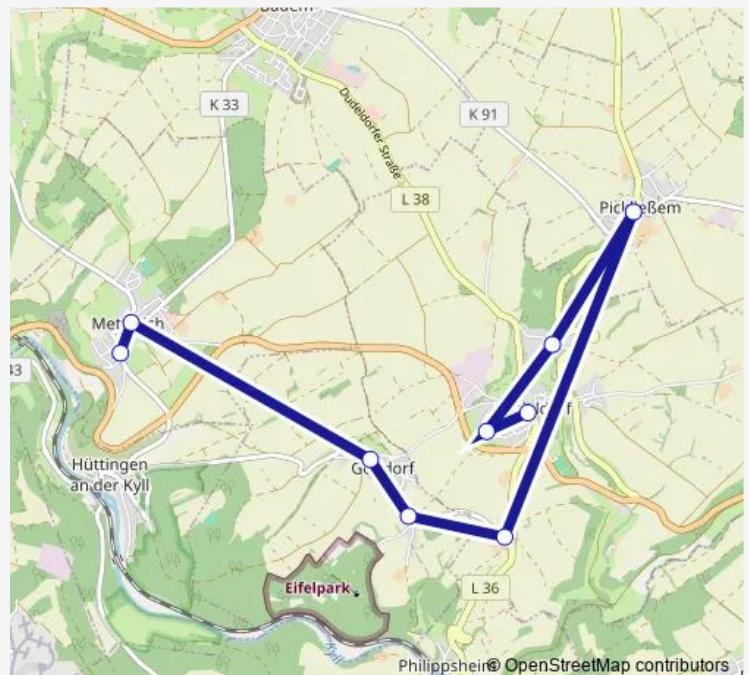

Dudeldorf, Ordorfer Brücke

Pickließem, Ort

Gondorf, Heschhof

Gondorf, Eifelpark

Gondorf, Ortsmitte

Metterich, Friedhof

Metterich, Brandweiher

Route schedule

Route info

Direction: Dudeldorf, Grundschule

Stops: 9

Trip Duration: 0 hour 27 min

■ 437

Direction

Oberkail, Kiga — Steinborn, Spielplatz

15 stops

[Open route schedule](#)

Oberkail, Kiga

Eulendorf, Eulendorferhof

Gransdorf, Ort

Gelsdorf, Ort

Gindorf, Erlenhof

Gindorf, Spritzenhaus

Gindorf, Wiesenhof

Sunday —

Route info

Direction: Oberkail, Kiga

Stops: 15

Trip Duration: 0 hour 29 min

Direction

Metterich, Brandweiher — Dudeldorf, Kiga

8 stops