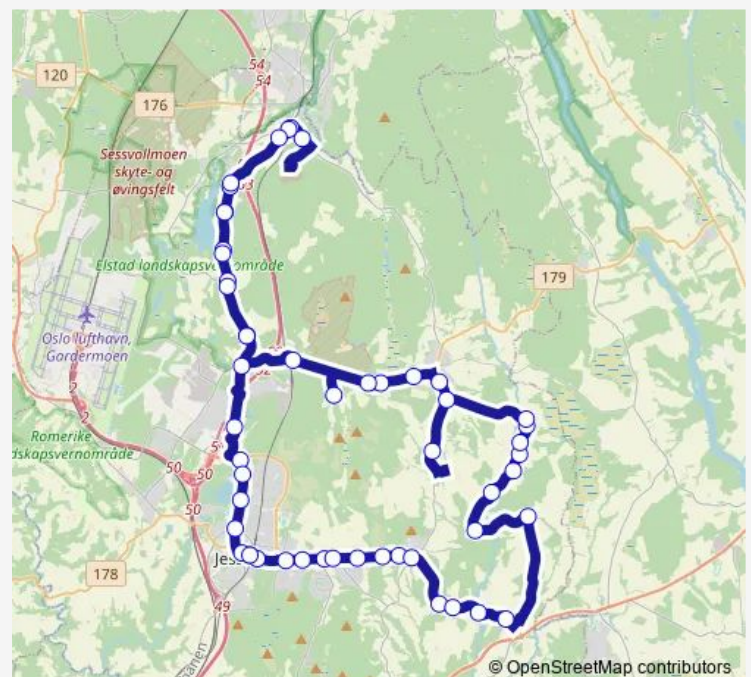

Saturday —

Sunday —

Route info

Direction: Jessheim stasjon

Stops: 52

Trip Duration: 1 hour 15 min

Jødalsmosen

Stokstadvegen

Skryta

Skrytastubben

Røsletta

Inngjerdingen

Mosvingen

Korslund

Hauerseter stasjon

Nygård