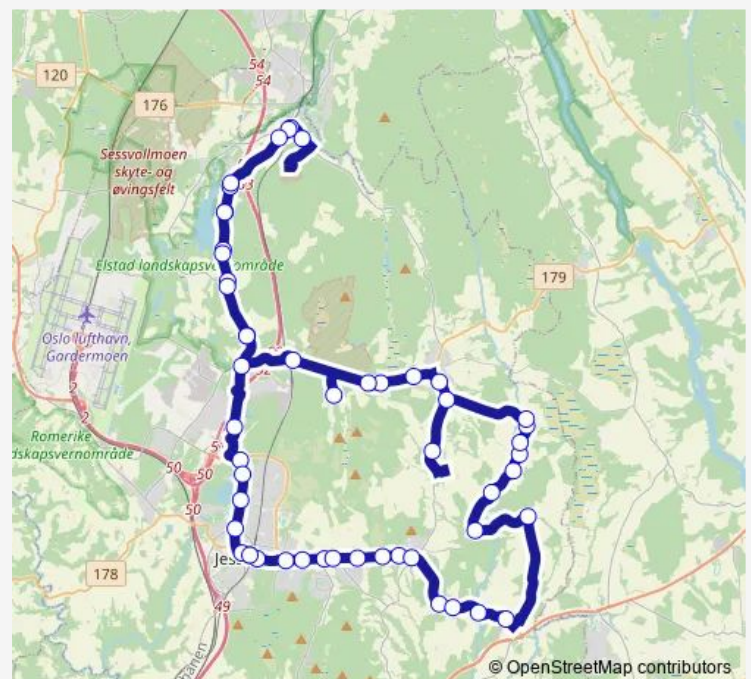

Direction

Jessheim stasjon — Jessheim stasjon

52 stops

[Open route schedule](#)

Jessheim stasjon

Dampsaga allé

Julius Dahls veg

Skogmo skole

Rulnes

Holm

Yttervegen

Meisrubbekken

Brennivegen

Fonbekk

Støverud

Nesten

Onsrud

Fram

Fjellet

Gudmundsrudteiet

Stokstad

Berg

Vestengen

Jødal

Mittun

Route schedule

Jessheim stasjon — Jessheim stasjon

Monday —

Tuesday —

Wednesday —

Thursday 13:10

Friday —

Saturday —

Sunday —

Route info

Direction: Jessheim stasjon

Stops: 52

Trip Duration: 1 hour 15 min

437 — Bestillingslinje Ullensaker

BusMaps