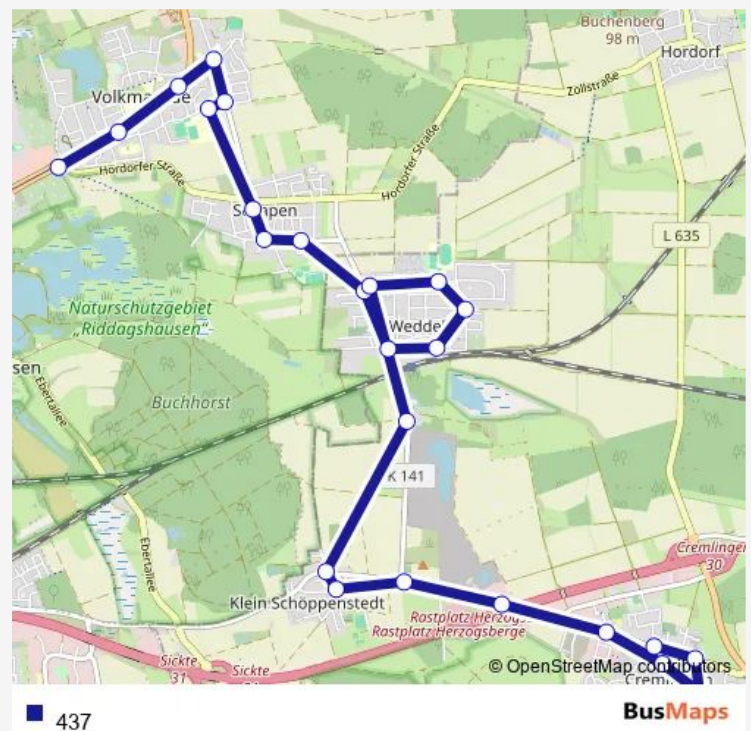

Saturday —

Sunday —

Route info

Direction: Klein Schöppenstedt, Neeteweg

Stops: 22

Trip Duration: 0 hour 28 min

Direction

Braunschweig, Moorhüttenweg — Cremlingen, Im Dorfe

25 stops

[Open route schedule](#)

Braunschweig, Moorhüttenweg

Braunschweig, Am Remenhof

Braunschweig, Steinkamp

Braunschweig, Alte Dorfstraße

Braunschweig, Seikenkamp

Braunschweig, Sally-Perel-Gesamtschule

Braunschweig, Schapenstraße

Braunschweig, Buchhorstblick

Braunschweig, Hühnerkamp

Weddel, Schapener Straße

Weddel, Bauernstraße

Weddel, Bahnhof

Weddel, Breslaustraße

Weddel, Ahornallee

Thursday 07:02

Friday 07:02

Saturday —

Sunday —

Route info

Direction: Braunschweig, Rautheimer Str.

Stops: 7

Trip Duration: 0 hour 7 min