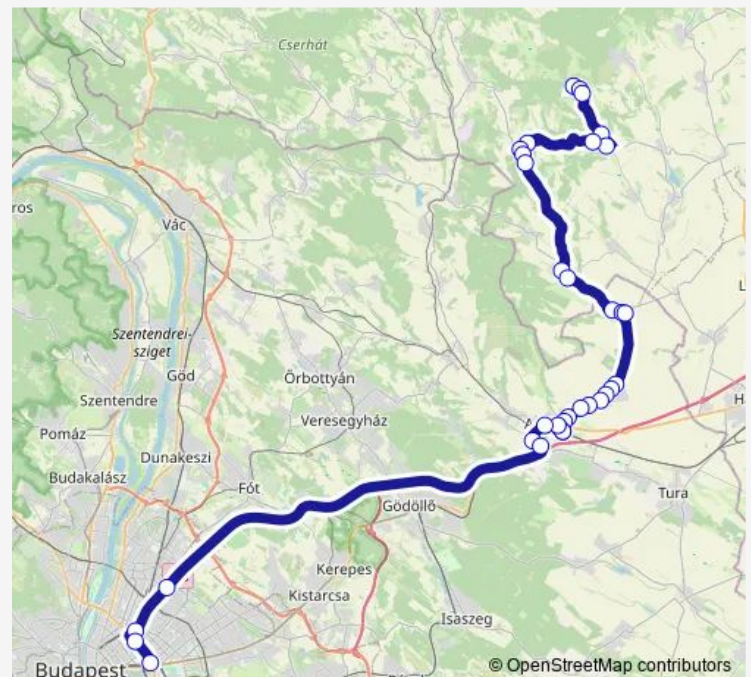

Kartal, 2-es kilométerkő

### Route schedule

Bér, Fő tér — Budapest, Stadion autóbusz-pályaudvar

Monday 04:42

Tuesday 04:42

Wednesday 04:42

Thursday 04:42

Friday 04:42

Saturday —

### Route info

Direction: Bér, Fő tér

Stops: 34

Trip Duration: 1 hour 51 min

Aszód, Falujárók útja 19.

Aszód, Arany János utca

Aszód, vasútállomás bejárati út

Aszód, vasútállomás

## Route info

Direction: Budapest, Stadion autóbusz-pályaudvar

Stops: 30

Trip Duration: 1 hour 46 min

Szirák, római katolikus templom

Szirák, pálinkafőzde

Bér, újtelep

Bér, Polgármesteri Hivatal