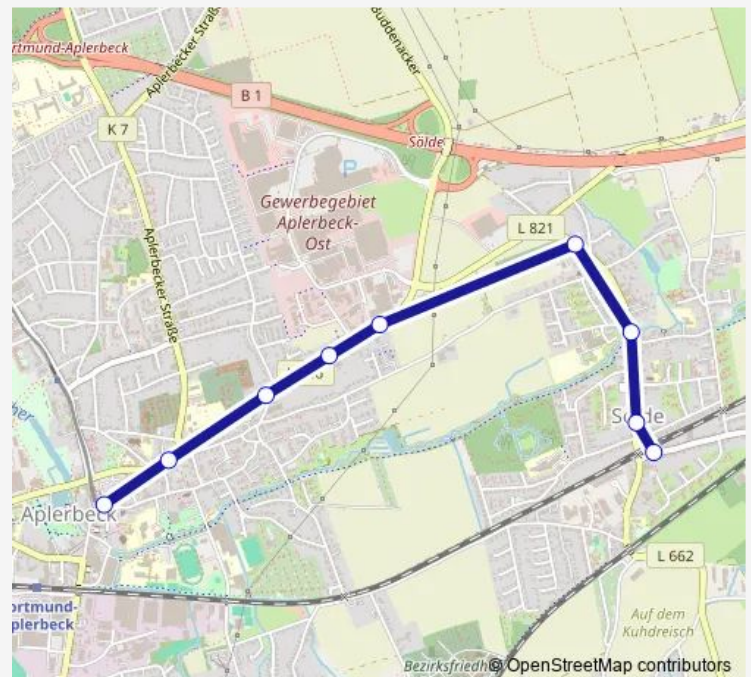

### Direction

Dortmund Aplerbeck — Dortmund Jasminstraße

10 stops

[Open route schedule](#)

- Dortmund Aplerbeck
- Dortmund Lübckerhofstraße
- Dortmund Vieselerhofstraße
- Dortmund Köln-Berliner Straße
- Dortmund Schleefstraße
- Dortmund Sölde Friedhof
- Dortmund Nathmerichstraße
- Dortmund Am Kapellenufer
- Dortmund Gießereistraße
- Dortmund Jasminstraße

### Route schedule

Dortmund Aplerbeck — Dortmund Jasminstraße

Monday	05:58-18:58
Tuesday	05:58-18:58
Wednesday	05:58-18:58
Thursday	05:58-18:58
Friday	05:58-18:58
Saturday	—
Sunday	—

### Route info

Direction: Dortmund Aplerbeck

Stops: 10

Trip Duration: 0 hour 11 min

**Direction**

Dortmund Jasminstraße — Dortmund Aplerbeck

9 stops

[Open route schedule](#)

Dortmund Jasminstraße

Dortmund Sölde Bf

Dortmund Nathmerichstraße

Dortmund Sölde Friedhof

Dortmund Schleefstraße

Dortmund Köln-Berliner Straße

Dortmund Vieselerhofstraße

Dortmund Lübckerhofstraße