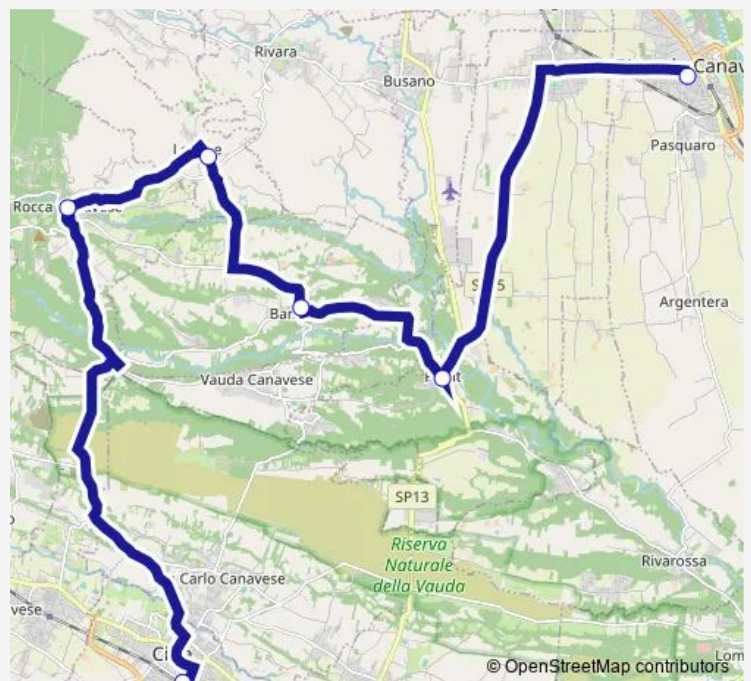

BARBANIA - INCROCIO SP 228 - SP 244

LEVONE - VIA RIVARA

ROCCA CANAVESE

CIRIE' - STAZIONE F.T.C. - PIAZZA STAZIONE

Route scheduleRIVAROLO CANAVESE - SCUOLE — CIRIE' -
STAZIONE F.T.C. - PIAZZA STAZIONE

Monday	14:50
Tuesday	14:50-16:30
Wednesday	14:50
Thursday	14:50-16:30
Friday	14:50
Saturday	—
Sunday	—

Route info

Direction: RIVAROLO CANAVESE - SCUOLE

Stops: 6

Trip Duration: 0 hour 45 min

■ 437 — Rocca-Rivarolo

Direction

CIRIE' - STAZIONE F.T.C. - PIAZZA STAZIONE — RIVAROLO CANAVESE - SCUOLE

5 stops

[Open route schedule](#)

CIRIE' - STAZIONE F.T.C. - PIAZZA STAZIONE

ROCCA CANAVESE

BARBANIA - INCROCIO SP 228 - SP 244

FRONT - INCROCIO SP 13 - SP 21 DIR

RIVAROLO CANAVESE - SCUOLE

Route schedule

CIRIE' - STAZIONE F.T.C. - PIAZZA STAZIONE — RIVAROLO CANAVESE - SCUOLE

Monday	07:30
Tuesday	07:30
Wednesday	07:30
Thursday	07:30
Friday	07:30
Saturday	—
Sunday	—

Route info

Direction: CIRIE' - STAZIONE F.T.C. - PIAZZA STAZIONE

Stops: 5

Trip Duration: 0 hour 45 min

437 Bus time schedules and route maps are available in an offline PDF at busmaps.com. Use the busmaps.com website to see live bus times, train schedule or subway schedule, and step-by-step directions for all public transit in Front