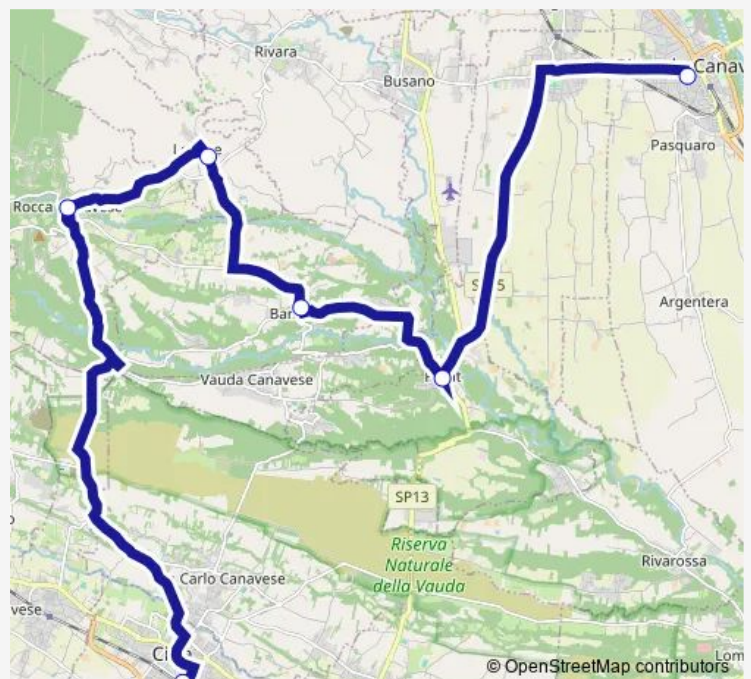

Bus 437 Rocca-Rivarolo[Go to website](#)**Direction**

Cirie' - Stazione F.T.C. - Piazza Stazione — Rivarolo Canavese - Scuole

5 stops

[Open route schedule](#)

Cirie' - Stazione F.T.C. - Piazza Stazione

Rocca Canavese

Barbania - Incrocio SP 228 - SP 244

Front - Incrocio SP 13 - SP 21 Dir

Rivarolo Canavese - Scuole

Route schedule

Cirie' - Stazione F.T.C. - Piazza Stazione — Rivarolo Canavese - Scuole

| | |
|-----------|-------|
| Monday | 07:30 |
| Tuesday | 07:30 |
| Wednesday | 07:30 |
| Thursday | 07:30 |
| Friday | 07:30 |
| Saturday | — |
| Sunday | — |

Route info

Direction: Cirie' - Stazione F.T.C. - Piazza Stazione

Stops: 5

Trip Duration: 0 hour 45 min

437 — Rocca-Rivarolo

Direction

Front - Incrocio SP 13 - SP 21 Dir — Cirie' - Stazione F.T.C.
- Piazza Stazione

7 stops

[Open route schedule](#)

Front - Incrocio SP 13 - SP 21 Dir

Rivarolo Canavese - Scuole

Front - Incrocio SP 13 - SP 21 Dir

Barbania - Incrocio SP 228 - SP 244

Levone - VIA Rivara

Rocca Canavese