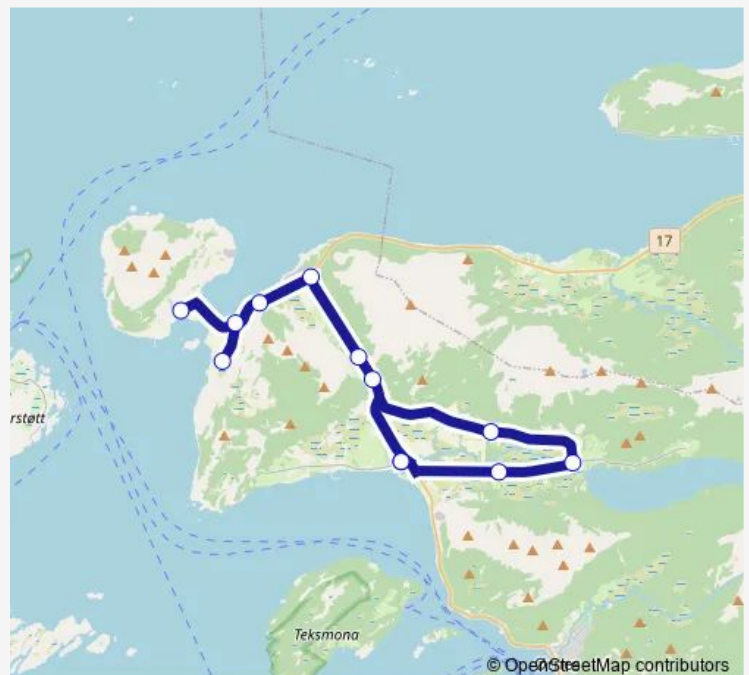

Friday 07:25

Saturday —

Sunday —

Route info

Direction: Kunna

Stops: 21

Trip Duration: 0 hour 45 min

437 — Skolerute Reipåområdet

BusMaps

Direction

Reipå skole — Reipå skole

12 stops

[Open route schedule](#)

Reipå skole

Sørsia

Seteråga