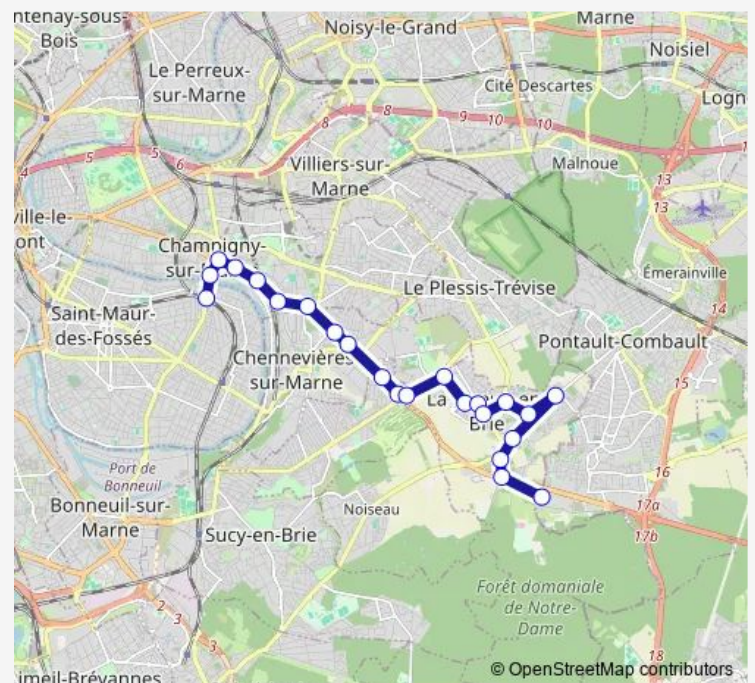

Henri Rouart

Route schedule

Gare de Champigny — Ccial Les 4 Chênes

Monday 05:17-22:27

Tuesday 05:17-22:27

Wednesday 05:17-22:27

Thursday 05:17-23:55

Friday 05:17-22:27

Saturday 05:25-23:55

Sunday 05:25-23:55

Route info

Direction: Gare de Champigny

Stops: 23

Trip Duration: 0 hour 31 min

Petit Caporal

Ccial Les 4 Chênes

Direction

Ccial Les 4 Chênes — Gare de Champigny

25 stops

[Open route schedule](#)

Ccial Les 4 Chênes

Petit Caporal

Henri Rouart

Les Murets