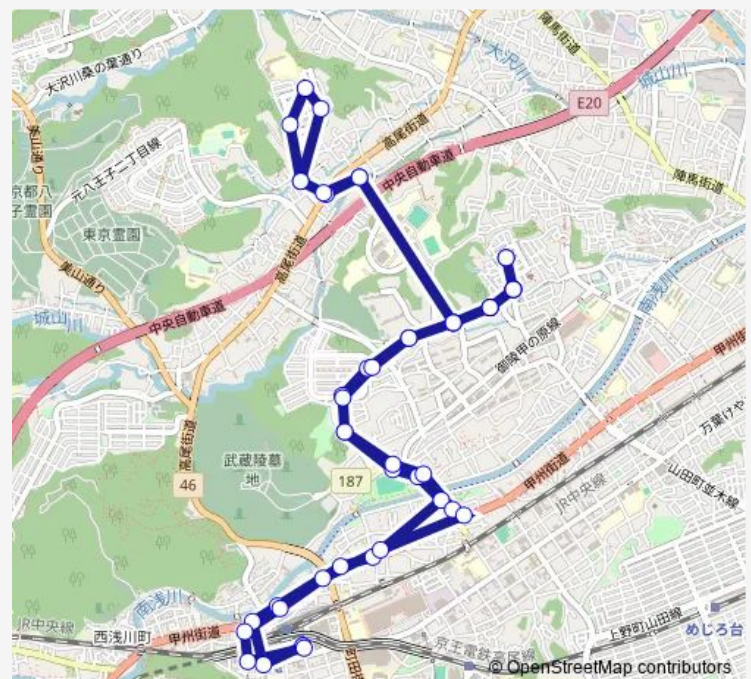

### Route schedule

高尾駅南口 — 松子舞団地東

Monday 12:00-16:35

Tuesday 12:00-16:35

Wednesday 12:00-16:35

Thursday 12:00-16:35

Friday 12:00-16:35

Saturday 12:00-16:35

### Route info

Direction: 高尾駅南口

Stops: 26

Trip Duration: 0 hour 32 min

■ 西南部コース

石神坂

裏宿

松子舞自治会館