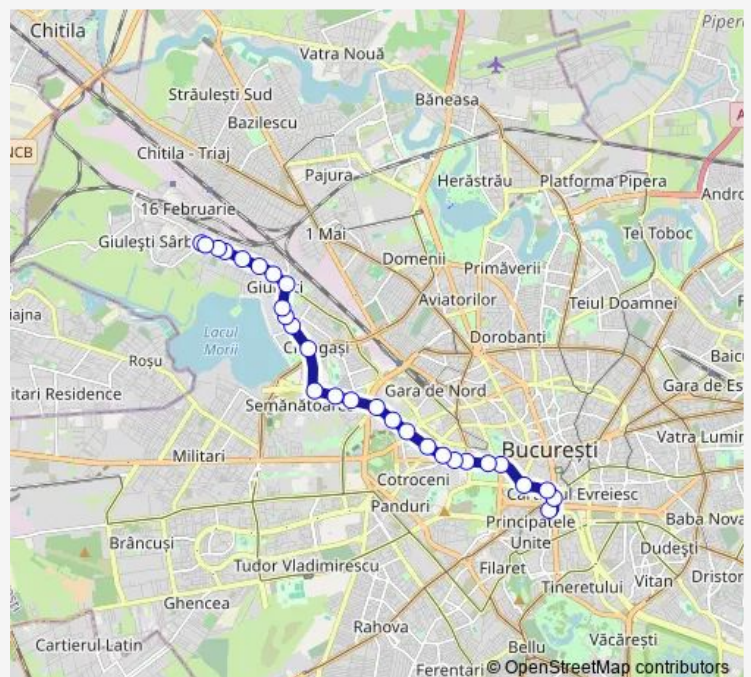

Saturday 00:00-23:30

Sunday 00:00-23:30

Route info

Direction: Piata Unirii 2

Stops: 28

Trip Duration: 0 hour 22 min

Godeni

Piata Giulesti

Copsa Mica

Institutul Pasteur

Drumul La Rosu

Cartier 16 Februarie

Cartier 16 Februarie

Direction

Cartier 16 Februarie — Piata Unirii 2

26 stops