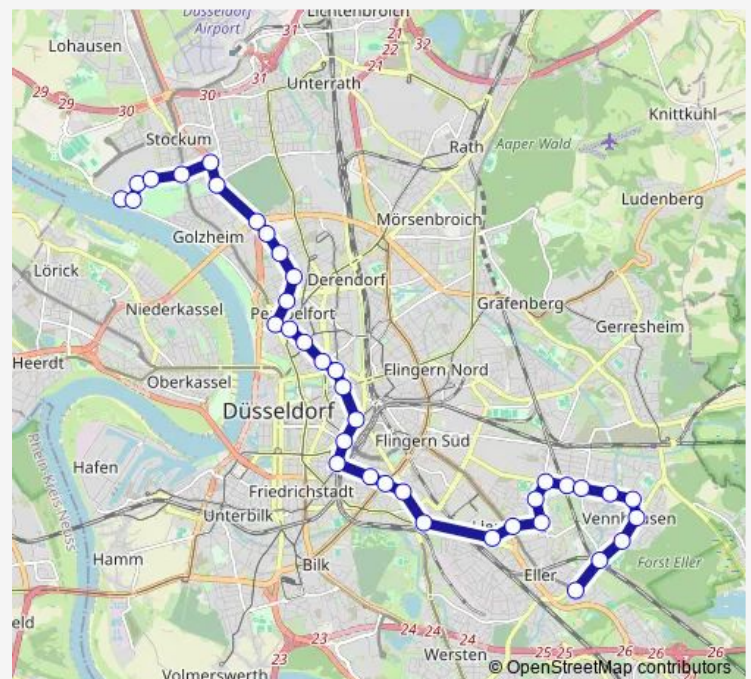

D-Am Stufstock

D-Karl-Geusen-Straße

D-Ellerstraße

D-Flügelstraße

D-Stahlstraße

D-Mintropplatz

Düsseldorf Hbf

D-Worringer Platz

Saturday 06:47-00:18⁺¹

Sunday 09:20-22:17

Route info

Direction: D-Vennhauser Allee

Stops: 39

Trip Duration: 1 hour 0 min

D-Adlerstraße

D-Schloß Jägerhof

D-Marienhospital

D-Venloer Straße

D-Ergo-Platz/Klever Str. U

D-Kolpingplatz

D-Bankstraße

D-Frankenplatz

D-Haus der Stiftungen

D-Nordfriedhof

D-Mahnmal

D-Birkhahnweg

D-Am Hain

D-Messe Ost/Stockum. Kirchstr.

D-Messe, Osteingang

D-Messe-Center

D-Messe Süd/Congress Center

D-Stadthalle