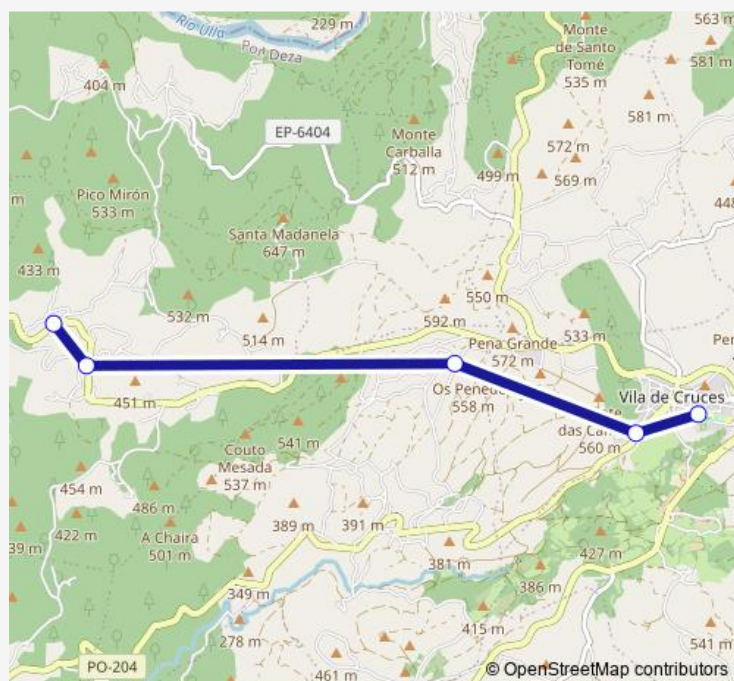

Fontearcada

Carbia II(Cruceiro)

Carbia III(café)

Route schedule

Ceip Nosa Señora da Pieda — Carbia III(café)

Monday 15:10-15:25

Tuesday 15:10-15:25

Wednesday 15:10-15:25

Thursday 15:10-15:25

Friday 15:10-15:25

Saturday —

Sunday —

Route info

Direction: Ceip Nosa Señora da Pieda

Stops: 5

Trip Duration: 0 hour 15 min

722 — Ceip Nosa Señora da Piedade-Carbia III(café)

Direction

Carbia III(café) — Ceip Nosa Señora da Pieda

5 stops

[Open route schedule](#)

Carbia III(café)

Carbia II(Cruceiro)

Fontearcada