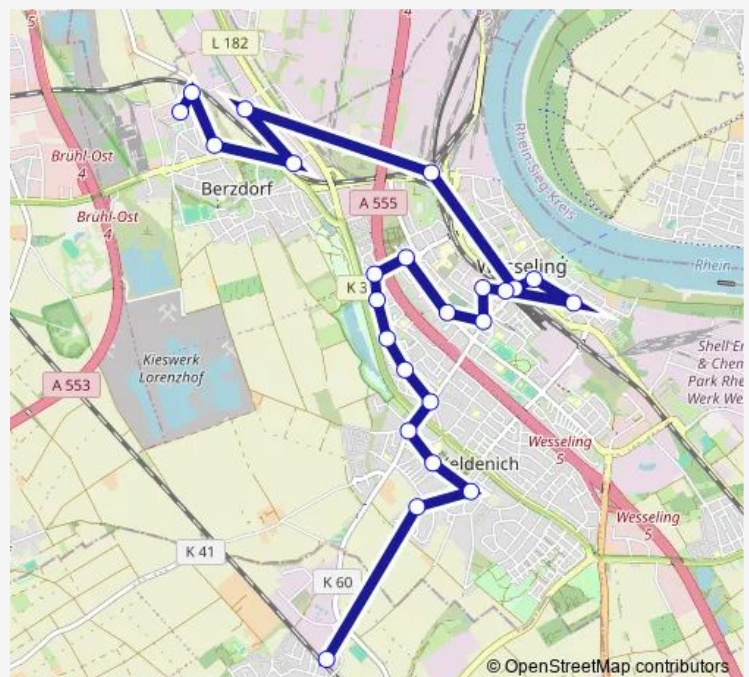

### Route schedule

Wesseling Berzdorf Erlenweg — Bornheim Sechtem Bf P+R Nord

Monday 06:00-21:00

Tuesday 07:00-22:00

Wednesday 09:00-18:00

Thursday 06:00-21:00

Friday 06:00-21:00

Saturday 07:00-22:00

### Route info

Direction: Wesseling Berzdorf Erlenweg

Stops: 24

Trip Duration: 0 hour 30 min

Wesseling Keldenich Starenweg

Wesseling Keldenich Liegnitzer Str.

Bornheim Sechtem Bf P+R Nord