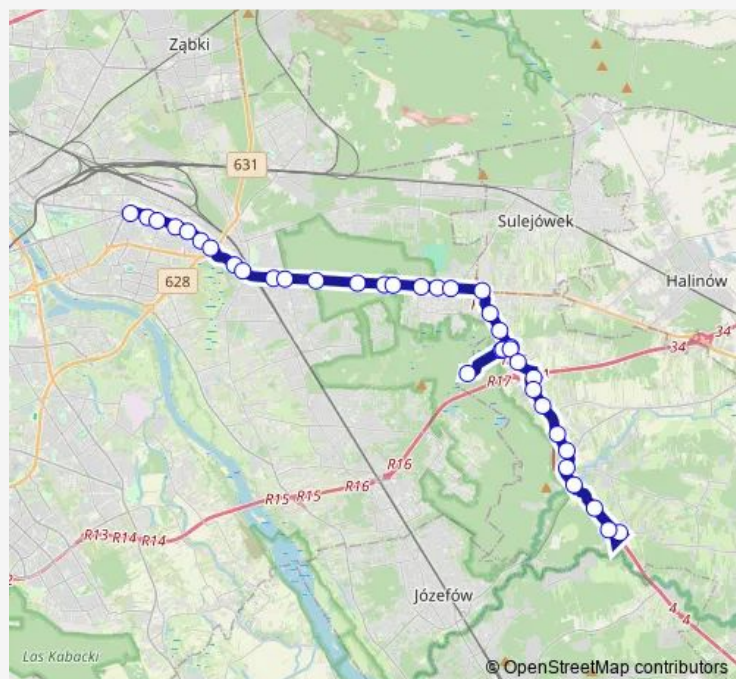

Direction

Wiatraczna — Os. Radiówek

37 stops

[Open route schedule](#)

- Wiatraczna
- Wspólna Droga
- Pl. Szembeka
- Żółkiewskiego
- Kwatery Głównej
- Goławek
- Płowiecka
- Edisona
- Trakt Lubelski
- Trawiasta
- Kajki
- Wierzchowskiego
- Bronisława Czecha-Las
- Wawerska
- Objazdowa
- 1. Praskiego Pułku
- Fabryczna
- Nizinna
- Szosa Lubelska
- Zakrętowa
- Zakręt Długa

Route schedule

Wiatraczna — Os. Radiówek

Monday	03:53-18:35
Tuesday	03:53-18:35
Wednesday	03:53-18:35
Thursday	03:53-18:35
Friday	03:53-18:35
Saturday	03:55-20:20
Sunday	03:55-20:20

Route info

Direction: Wiatraczna

Stops: 37

Trip Duration: 0 hour 48 min

722 — Os. Radiówek – Wiatraczna

Majdan

Majdan Równa

Zagórze-Sanatorium

Majdan Równa

Majdan

Sunday 04:34-21:34

Route info

Direction: Os. Radiówek

Stops: 39

Trip Duration: 0 hour 53 min

Wierchowskiego

Kajki

Trawiasta