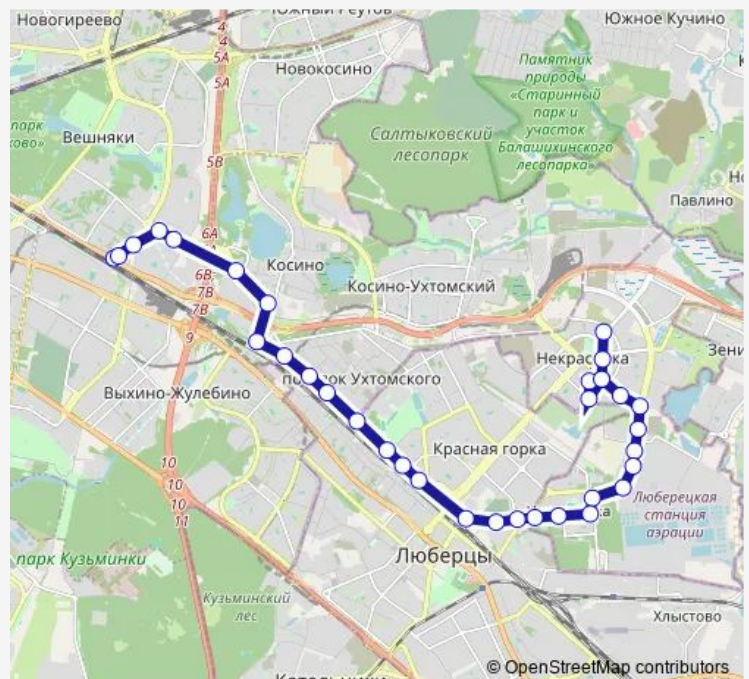

По требованию

2-я Вольская улица

Некрасовка

Route schedule

Метро «Выхино» — МФЦ Некрасовка

Monday	05:30-00:20 ⁺¹
Tuesday	05:30-00:20 ⁺¹
Wednesday	05:30-00:20 ⁺¹
Thursday	05:30-00:20 ⁺¹
Friday	05:30-00:20 ⁺¹
Saturday	05:30-00:29 ⁺¹
Sunday	05:30-00:29 ⁺¹

Route info

Direction: Метро «Выхино»

Stops: 33

Trip Duration: 0 hour 52 min

722 — Метро «Выхино» - МФЦ Некрасовка

BusMaps

Проектируемый проезд № 83

Станция аэрации