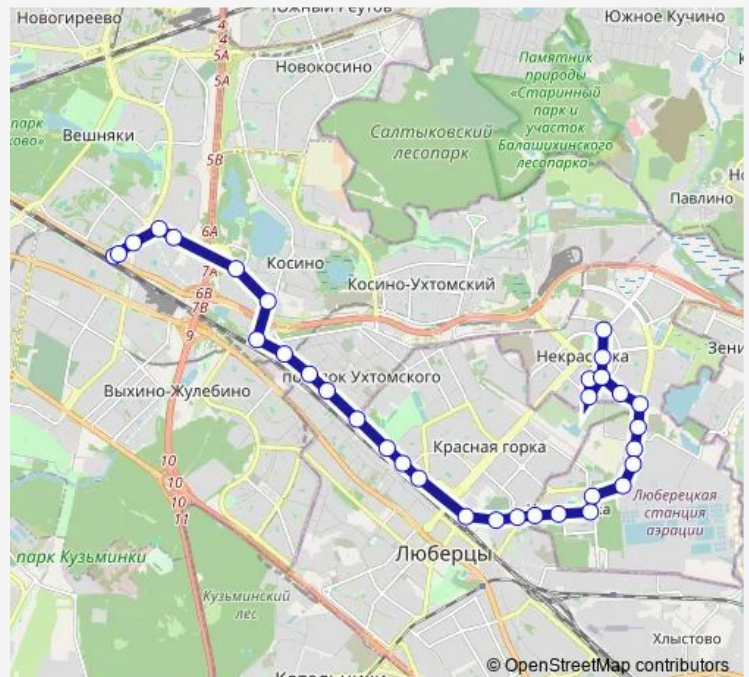

### Route schedule

Метро «Выхино» — МФЦ Некрасовка

|           |                           |
|-----------|---------------------------|
| Monday    | 05:30-00:20 <sup>+1</sup> |
| Tuesday   | 05:30-00:20 <sup>+1</sup> |
| Wednesday | 05:30-00:20 <sup>+1</sup> |
| Thursday  | 05:30-00:20 <sup>+1</sup> |
| Friday    | 05:30-00:20 <sup>+1</sup> |
| Saturday  | 05:30-00:29 <sup>+1</sup> |
| Sunday    | 05:30-00:29 <sup>+1</sup> |

### Route info

Direction: Метро «Выхино»

Stops: 33

Trip Duration: 0 hour 50 min

722 — Метро «Выхино» - МФЦ Некрасовка

BusMaps

Проектируемый проезд № 83

Станция аэрации