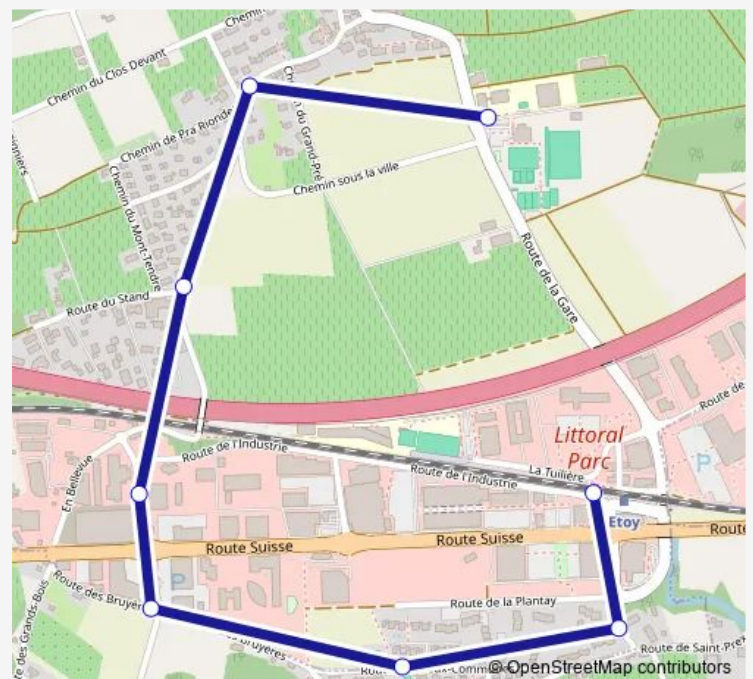

Direction

Etoy, collège Les Communaux — Etoy, gare

8 stops

[Open route schedule](#)

Etoy, collège Les Communaux

Etoy, Bas du Rossé

Etoy, En Folliar

Etoy, En Bellevue

Buchillon, Grands-Bois

Buchillon, collège

Etoy, Chenalette

Etoy, gare

Route schedule

Etoy, collège Les Communaux — Etoy, gare

Monday 05:46

Tuesday 05:46

Wednesday 05:46

Thursday 05:46

Friday 05:46

Saturday —

Sunday —

Route info

Direction: Etoy, collège Les Communaux

Stops: 8

Trip Duration: 0 hour 12 min