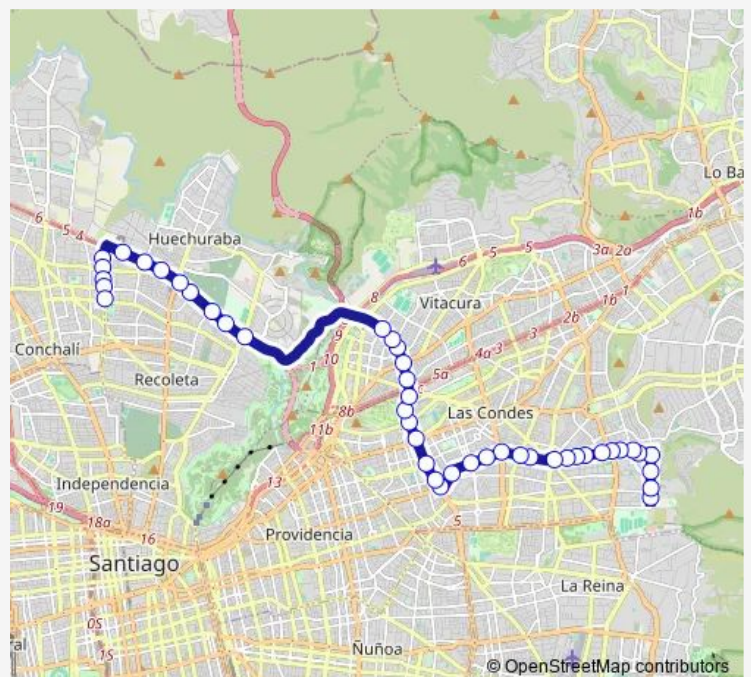

Pc68-Av. Américo Vespucio / esq. Espoz

Pc69-Av. Américo Vespucio / esq. Avenida Vitacura

Pc70-Av. Américo Vespucio / esq. Psje. Las Hualtatas

Pc71-Av. Américo Vespucio / esq. Cerro Colorado

Pc72-Av. Américo Vespucio / esq. Av. Pdte. Riesco

Route schedule

Pb719-Av. Los Zapadores / esq. Montana — Pc667-Vital Apoquindo / esq. Av. Francisco Bilbao

Monday	00:00
Tuesday	00:00
Wednesday	00:00
Thursday	00:00
Friday	00:00
Saturday	—
Sunday	—

Route info

Direction: Pb719-Av. Los Zapadores / esq. Montana

Stops: 45

Trip Duration: 1 hour 7 min

722 — Gonel - Av. Colon

Pc535-Martín de Zamora / esq. San Pascual

Pc536-Martín de Zamora / esq. Sebastián Elcano

Pc537-Martín de Zamora / esq. Domingo Bondi

Direction: Pc1223-Vital Apoquindo / esq. Lucaro

Stops: 44

Trip Duration: 0 hour 47 min

Pc59-Av. Américo Vespucio / esq. Los Talaveras

Pc60-Av. Américo Vespucio / esq. Av. Pdte. Kennedy

Pc61-Av. Américo Vespucio / esq. Psje. Las Hualtatas