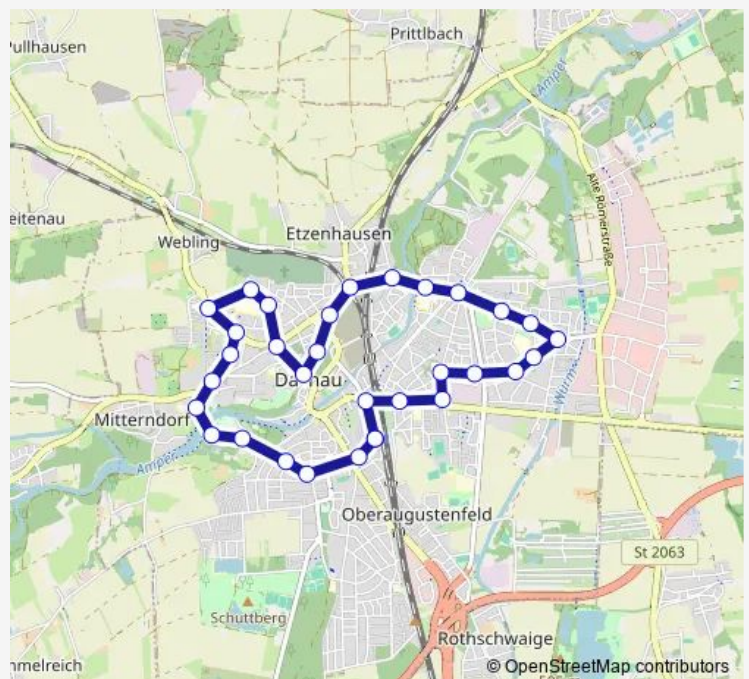

### Direction

Dachau Bahnhof — Dachau Bahnhof

32 stops

[Open route schedule](#)

- Dachau Bahnhof
- Dachau, Frühlingstraße
- Dachau, Ignaz-Taschner-Gym.
- Dachau, Pollnstraße
- Dachau, Liegnitzer Straße
- Dachau, Breslauer Platz
- Dachau, Ernst-Reuter-Platz
- Dachau, Fünfkirchner Straße
- Dachau, Ratiborer Straße
- Dachau, Egerer Straße
- Dachau, Ludwig-Ernst-Straße
- Dachau, J.-F.-Kennedy-Platz
- Dachau, Josef-Effner-Gym.
- Dachau, Veltenstraße
- Dachau Stadt
- Dachau, Zwingereck
- Dachau, Gottesackerstraße
- Dachau, Rathaus
- Dachau, Mittermayerstraße
- Dachau, Waldfriedhof
- Dachau, Klinikum

### Route schedule

Dachau Bahnhof — Dachau Bahnhof

Monday	04:51-23:41
Tuesday	04:51-23:41
Wednesday	04:51-23:41
Thursday	04:51-23:41
Friday	04:51-23:41
Saturday	04:51-23:41
Sunday	08:51-23:21

### Route info

Direction: Dachau Bahnhof

Stops: 32

Trip Duration: 0 hour 36 min

722 — Stadtverkehr Dachau Dachau - Rathaus - Klinikum - Landratsamt - Dachau

BusMaps

Dachau, Breitenauer Weg

Dachau, Polizei

Dachau, Landratsamt

Dachau, Brucker Straße

Dachau, Ludwig-Dill-Straße

Dachau, Familienbad

Dachau, Hallenbad

Dachau, Kath. Altenheim

Dachau, Uhdestraße

Dachau, Bahnhofstraße