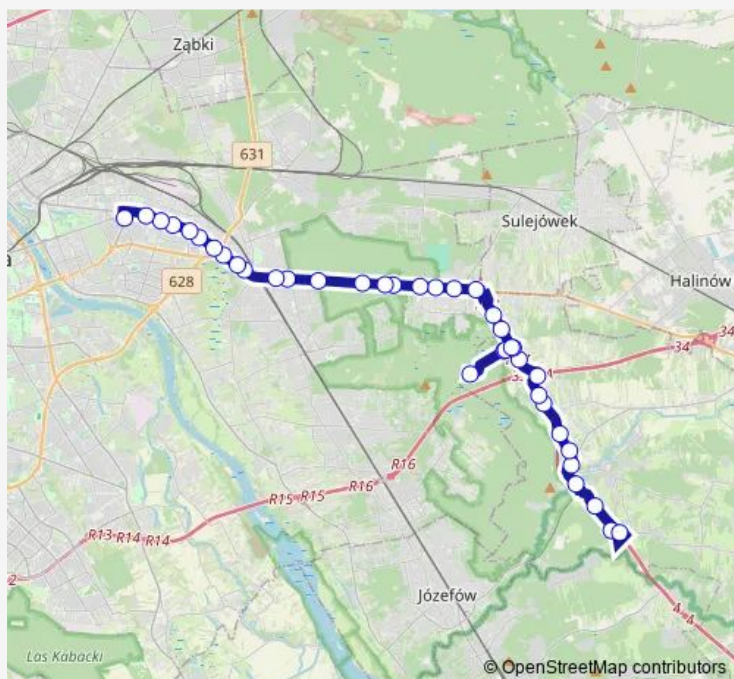

Fabryczna 01

Route schedule

Os. Radiówek 01 — Wiatraczna 09

Monday 04:31-21:34

Tuesday 04:31-20:49

Wednesday 04:31-21:34

Thursday 04:31-21:34

Friday 04:31-20:49

Saturday 04:34-21:34

Sunday 04:34-21:34

Route info

Direction: Os. Radiówek 01

Stops: 38

Trip Duration: 0 hour 52 min

1. Praskiego Pułku 01

Objazdowa 01

Wawerska 01

Bronisława Czecha-Las 01

Wierzchowskiego 01

Kajki 01

Trawiasta 01

Trakt Lubelski 01

Edisona 01

Świecka 01

Wednesday 03:53-20:20

Thursday 03:53-20:20

Friday 03:53-18:35

Saturday 03:55-20:20

Sunday 03:55-20:20

Route info

Direction: Wiatraczna 22

Stops: 37