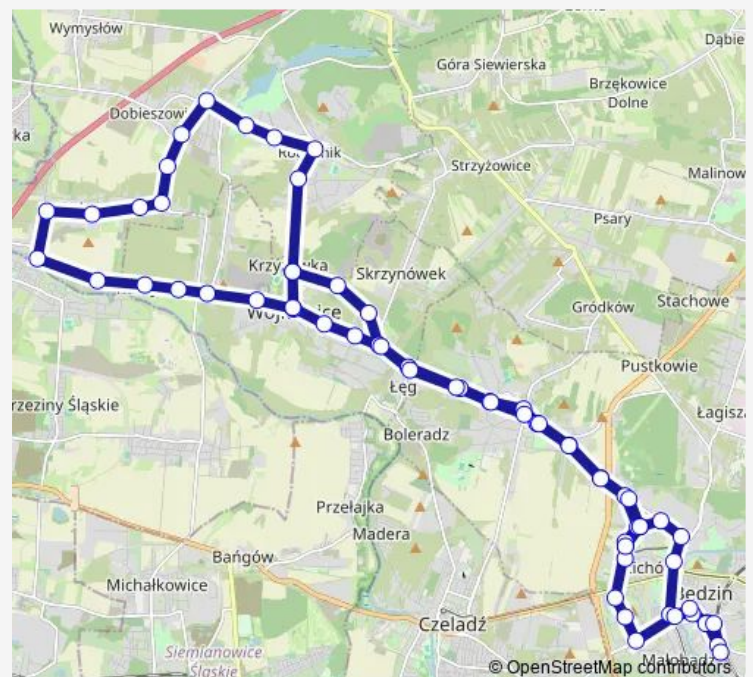

Saturday 22:45

Sunday 22:44

Route info

Direction: Będzin Kościuszki

Stops: 65

Trip Duration: 1 hour 32 min

Wojkowice Głowackiego 31 [nż]

Wojkowice Głowackiego 126 [nż]

Wojkowice Krzyżówka

Wojkowice Park

Żychcice Alfred

Żychcice Pętla

Kamyce Remiza [nż]

Kamyce Posesja 500

Kamyce Wygoda

Bobrowniki Rondo