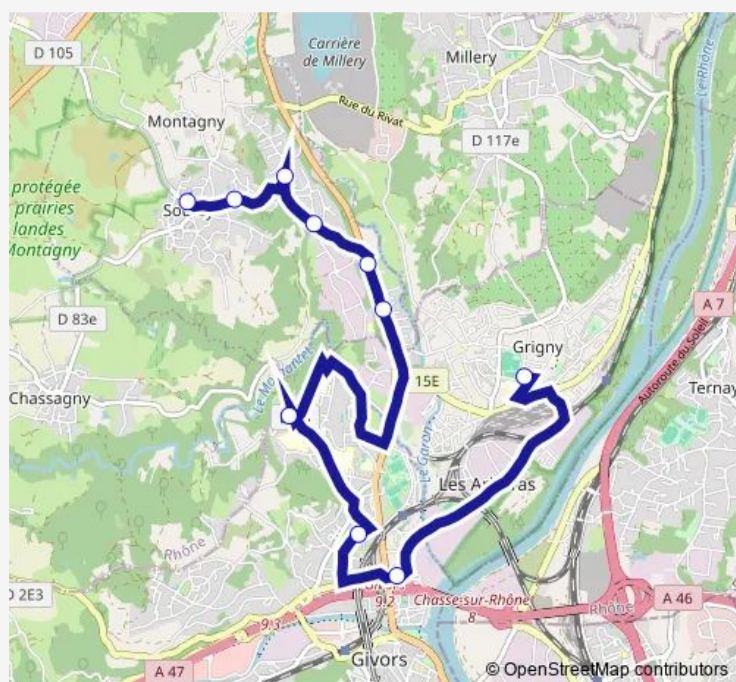

Direction

Montagny - Place DE Sourzy — Givors - Lycee Aragon / Picasso

10 stops

[Open route schedule](#)

Montagny - Place DE Sourzy

Montagny - Pharmacie

Montagny - Pierre Regard

Montagny - Mille Clubs

Montagny - Route DE Sourzy

Montagny - Ecole DU Bas

Grigny - College Emile Malfroy

Givors - Lycee Notre Dame

Givors - Lycee Casanova

Givors - Lycee Aragon / Picasso

Route schedule

Montagny - Place DE Sourzy — Givors - Lycee Aragon / Picasso

Monday 07:10-08:15

Tuesday 07:10-08:15

Wednesday 07:10-08:15

Thursday 07:10-08:15

Friday 07:10-08:15

Saturday —

Sunday —

Route info

Direction: Montagny - Place DE Sourzy

Stops: 10

Trip Duration: 0 hour 35 min

Direction

Grigny - College Emile Malfroy — Montagny - Place DE Sourzy

10 stops

[Open route schedule](#)

Grigny - College Emile Malfroy