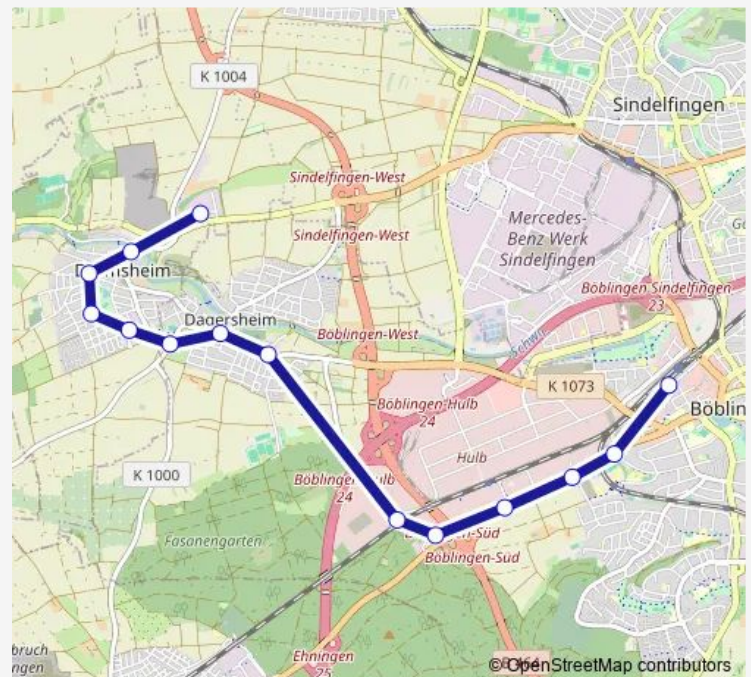

Darmsheim Robert-Bosch-Str.

Dagersheim Aidlinger Str.

Dagersheim Hauptstraße

Dagersh. Haus d. Vereine

Böblingen Schickardstraße

Böblingen Kreistierheim

Böblingen Herrenberger Straße

Böblingen Kremser Straße

### Route schedule

Darmsheim Häslach — Böblingen

Monday 06:13-20:13

Tuesday 06:13-20:13

Wednesday 06:13-20:13

Thursday 06:13-20:13

Friday 06:13-20:13

Saturday 09:28-13:43

### Route info

Direction: Darmsheim Häslach

Stops: 14

Trip Duration: 0 hour 25 min