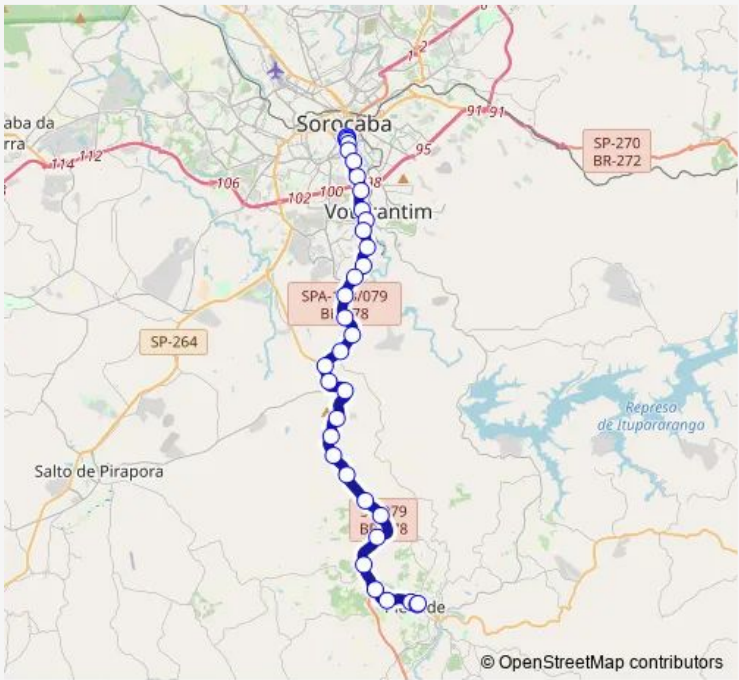

[Open route schedule](#)

- Rua Pandiá Calógeras, 80
- Rua Pandiá Calógeras, 80-106
- Rua Jouberte Wey, 74
- Rua Cônego Januário Barbosa, 89
- Avenida Comendador Pereira Inácio, 500
- Avenida Comendador Pereira Inácio, 702-722
- Avenida Comendador Pereira Inácio, 1150-1654
- Avenida Comendador Pereira Inácio, 2126
- Avenida Trinta e Um de Março, 32
- Avenida 31 de Março, Votorantim - SP
- Rua Monte Alegre, 18
- Avenida Trinta e Um de Março, 946
- Estrada Dr. Miguel A. Ferreira de Castilho, Votorantim - Sp
- Estrada Doutor Miguel Afonso Ferreira de Castilho, 1740
- Estrada Dr. Miguel A. Ferreira de Castilho, Votorantim - SP
- Estrada Dr. Miguel A. Ferreira de Castilho, Votorantim - Sp
- Estrada Dr. Miguel A. Ferreira de Castilho, Votorantim - SP
- Estrada Dr. Miguel A. Ferreira de Castilho, Votorantim - SP
- Estrada Dr. Miguel A. Ferreira de Castilho, Votorantim - SP
- Estrada Dr. Miguel A. Ferreira de Castilho, Votorantim - SP

**Route schedule**  
 Rua Pandiá Calógeras, 80 — Avenida Raimundo Nonato Leite, 218-270

Monday	11:00-16:00
Tuesday	11:00-16:00
Wednesday	11:00-16:00
Thursday	11:00-16:00
Friday	11:00-16:00
Saturday	11:00-16:00
Sunday	11:00-16:00

**Route info**

Direction: Rua Pandiá Calógeras, 80

Stops: 35

Trip Duration: 0 hour 47 min

6329 — Piedade (Terminal Rodoviario de Piedade) / Sorocaba (Terminal Rodoviario de Sorocaba) **BusMaps**

Rodovia Raimundo Antunes Soares, Votorantim - Sp

## Route info

Direction: Avenida Raimundo Nonato Leite, 218-270

Stops: 36

Trip Duration: 0 hour 47 min

Rodovia Votorantim Piedade, 507

Avenida Vereador Newton Vieira Soares, 295

Avenida 31 de Março, Votorantim - SP