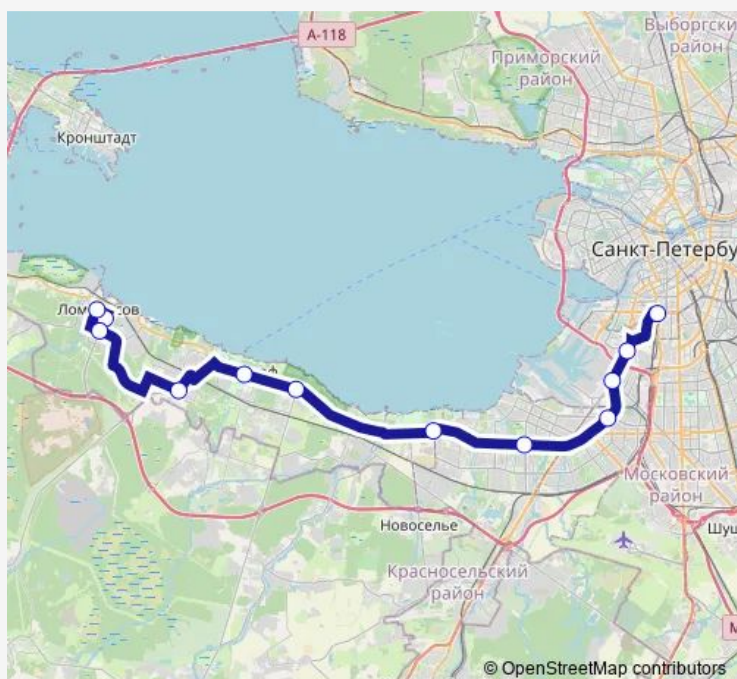

Балтийский Вокзал

Route schedule

Ораниенбаумский Пр. — Балтийский Вокзал

Monday 06:28-23:29

Tuesday 06:28-23:29

Wednesday 06:28-23:29

Thursday 06:28-23:29

Friday 06:28-23:29

Saturday 06:28-23:29

Sunday 06:28-23:29

Route info

Direction: Ораниенбаумский Пр.

Stops: 12

Trip Duration: 1 hour 23 min

**К-404 — Балтийский вокзал - г. Ломоносов, ул. Стравинского****BusMaps**

Direction

Балтийский Вокзал — Ораниенбаумский Пр.

12 stops

[Open route schedule](#)

Балтийский Вокзал

Кт

Кт

Кт

Кт