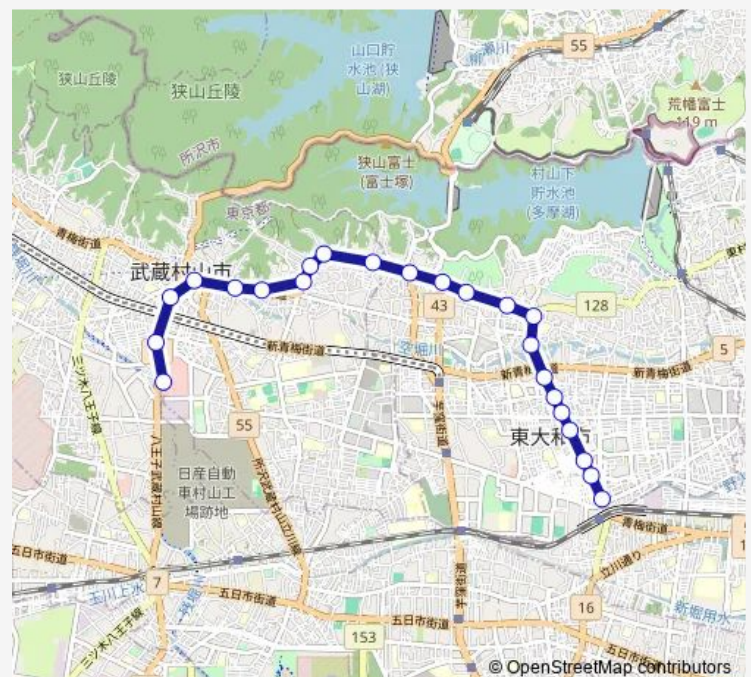

南街入口

Route schedule

イオンモールむさし村山 — 東大和市駅

Monday —

Tuesday —

Wednesday —

Thursday —

Friday —

Saturday

12:47-14:01

Sunday

10:05

Route info

Direction: イオンモールむさし村山

Stops: 23

Trip Duration: 0 hour 33 min

■ 東大和 3 7

南街通り

東大和市駅

Direction

東大和市駅 — イオンモールむさし村山

23 stops

[Open route schedule](#)

東大和市駅

南街通り

南街入口

東大和病院

中央二丁目

東大和市役所入口

庚申塚 (東大和市)

東大和一小南

奈良橋