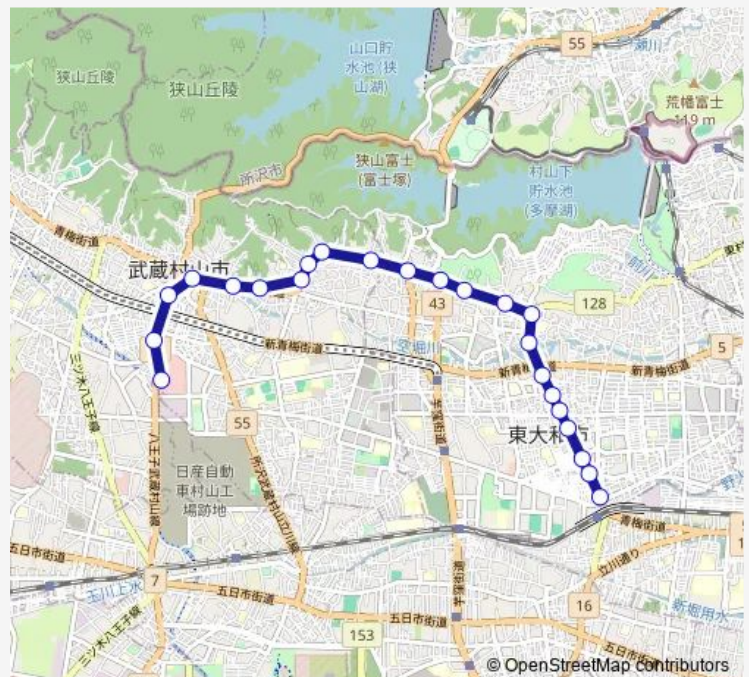

### Route schedule

イオンモールむさし村山 — 東大和市駅

Monday —

Tuesday —

Wednesday —

Thursday —

Friday —

Saturday

12:47-14:01

Sunday

10:05

### Route info

Direction: イオンモールむさし村山

Stops: 23

Trip Duration: 0 hour 33 min

■ 東大和 3 7

南街通り

東大和市駅

## Direction

東大和市駅 — イオンモールむさし村山

23 stops

[Open route schedule](#)

東大和市駅

南街通り

南街入口

東大和病院