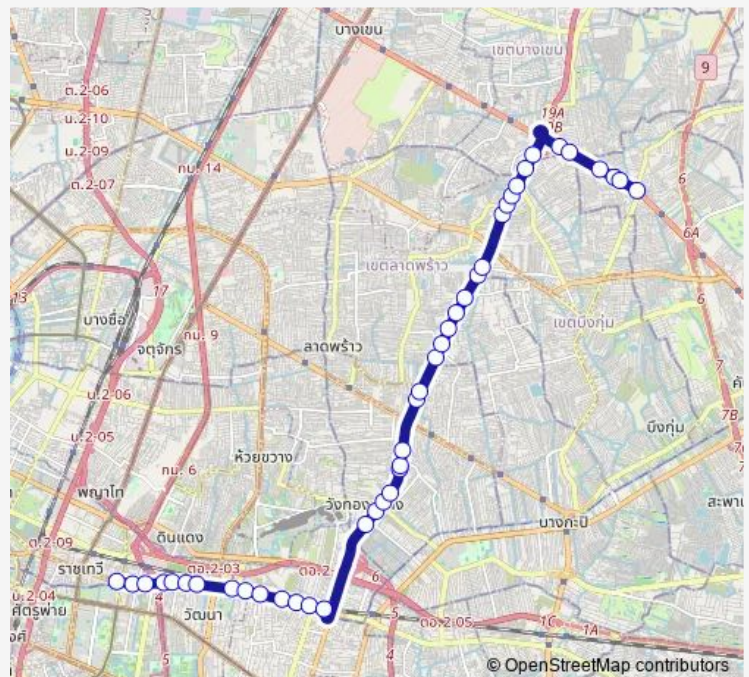

ตรงข้ามโรงแรมเอสซีปาร์ค;Opposite SC Park Hotel

โชว์รูมมอเตอร์เวย์;Motorway showroom

มายสตูดิโอ;Mind Studio

Route schedule

จุดขึ้นลง;visual stop — จุดขึ้นลง;visual stop

Monday 00:00

Tuesday 00:00

Wednesday 00:00

Thursday 00:00

Friday 00:00

Saturday 00:00

Sunday 00:00

Route info

Direction: จุดขึ้นลง;visual stop

Stops: 42

Trip Duration: 1 hour 22 min

ต.19 — ช่วงประตูน้ำ - รามอินทรา;Patunam - Ram-intra

ซอยประดิษฐ์มนูธรรม 3;Soi Pradit Manutham 3

โชว์รูมสมูทคาร์;Smooth Car Showroom

สวนสาธารณะวังทองหลาง;Wang Thong Public Park

ถนนสังคมสงเคราะห์ (ฝั่งประดิษฐ์มนูธรรม);Sangkhom Songkroa Road (Pradit Manutham side)