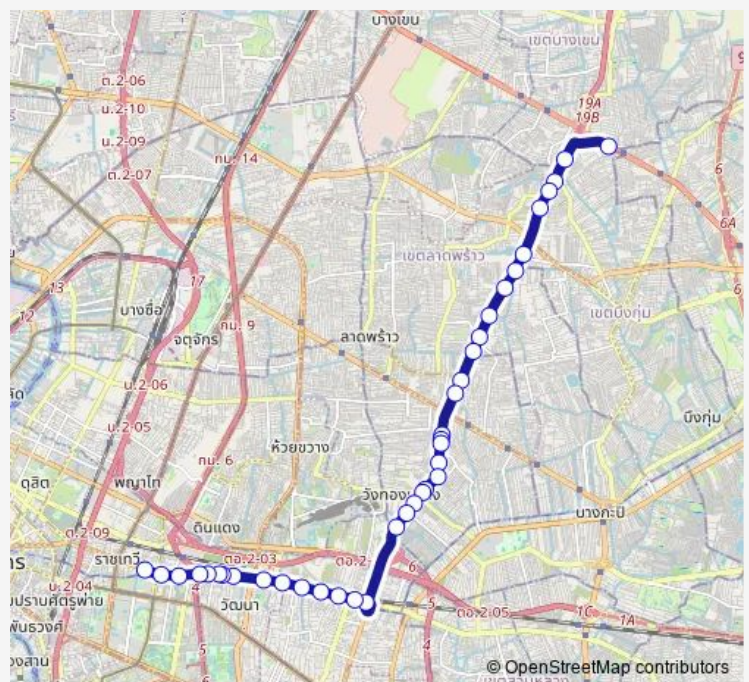

ทาวน์อินทาวน์;Town in Town

ซอยประดิษฐานธรรม 2;Soi Pradit Manutham 2

โรงแรมเอสซีปาร์ค;Sc Park Hotel

Route schedule

รามอินทรา กม.6 (ขาเข้า);Ramintra Km.6 (Inbound) —
แพลตินัมประตูน้ำ;Platinum Pratunam

Monday	00:00
Tuesday	00:00
Wednesday	00:00
Thursday	00:00
Friday	00:00
Saturday	00:00
Sunday	00:00

Route info

Direction: รามอินทรา กม.6 (ขาเข้า);Ramintra Km.6 (Inbound)

Stops: 38

Trip Duration: 1 hour 14 min

■ ต.19 — ช่วงรามอินทรา - ประตูน้ำ;Ram-intra - Pratunam

โรงแรมเอสซีปาร์ค;Sc Park Hotel

หลังแยกประชาอุทิศ-ประดิษฐ์มนูธรรม (ฝั่งประดิษฐ์มนูธรรม);After Prachauthit - Pradit Manutham intersection (Pradit Manutham side)