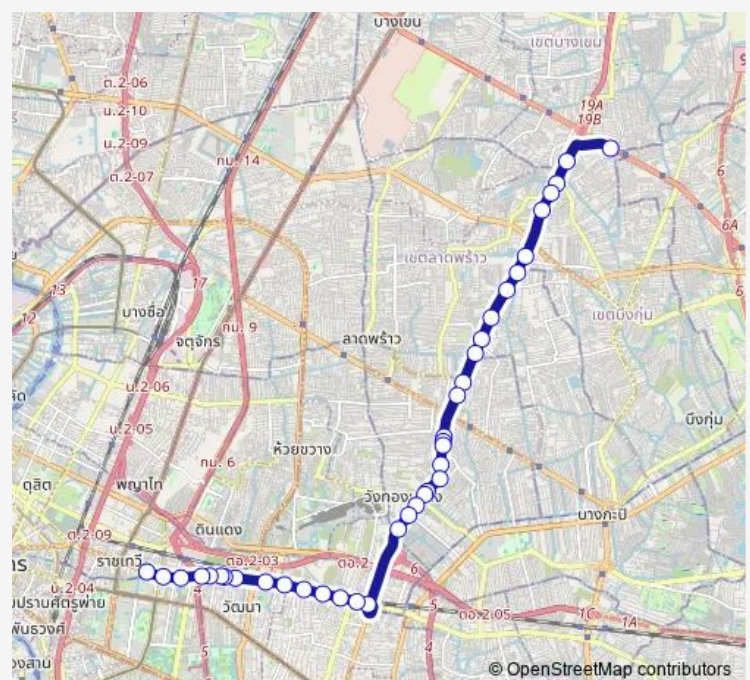

ทาวน์อินทาวน์;Town in Town

ซอยประดิษฐานธรรม 2;Soi Pradit Manutham 2

โรงแรมเอสซีปาร์ค;Sc Park Hotel

Route schedule

รามอินทรา กม.6 (ขาเข้า);Ramintra Km.6 (Inbound) —
แพลตินัมประตูน้ำ;Platinum Pratunam

Monday	00:00
Tuesday	00:00
Wednesday	00:00
Thursday	00:00
Friday	00:00
Saturday	00:00
Sunday	00:00

Route info

Direction: รามอินทรา กม.6 (ขาเข้า);Ramintra Km.6 (Inbound)

Stops: 38

Trip Duration: 1 hour 14 min

■ ต.19 — ช่วงรามอินทรา - ประตูน้ำ;Ram-intra - Pratunam

โรงแรมเอสซีปาร์ค;Sc Park Hotel

หลังแยกประชาอุทิศ-ประดิษฐ์มนูธรรม (ฝั่งประดิษฐ์มนูธรรม);After Prachauthit - Pradit Manutham intersection (Pradit Manutham side)