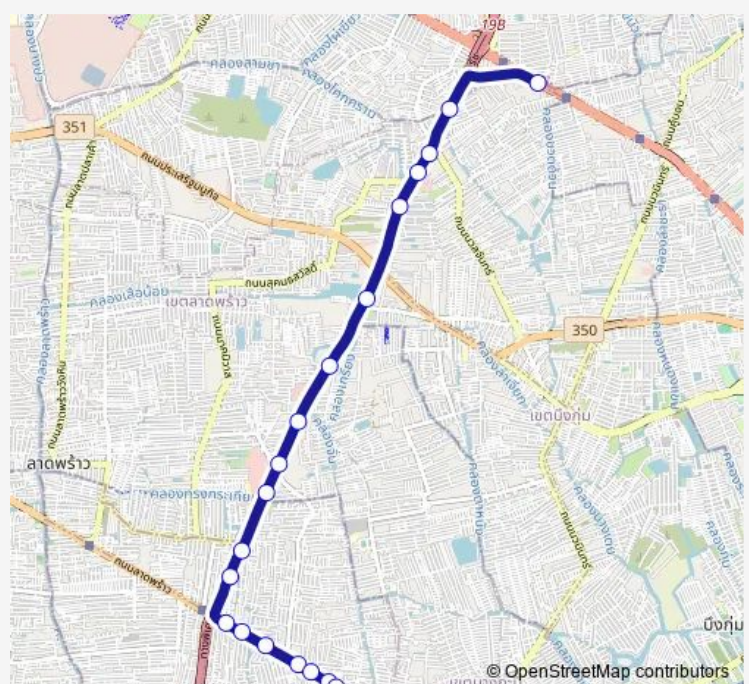

ตรงข้ามซอยลาดพร้าว 106;Opposite Soi Lat Phrao 106

ซอยลาดพร้าว 89;Soi Lat Phrao 89

ซอยลาดพร้าว 93;Lat Phrao Soi 93

ฟู้ดแลนด์;Food Land

จุดขึ้นลง;visual stop

### Route schedule

จุดขึ้นลง;visual stop — จุดขึ้นลง;visual stop

|           |       |
|-----------|-------|
| Monday    | 00:00 |
| Tuesday   | 00:00 |
| Wednesday | 00:00 |
| Thursday  | 00:00 |
| Friday    | 00:00 |
| Saturday  | 00:00 |
| Sunday    | 00:00 |

### Route info

Direction: จุดขึ้นลง;visual stop

Stops: 19

Trip Duration: 1 hour 3 min

ต.19 — รามอินทรา กม.8 - อิมพีเรียลลาดพร้าว; Ram-intra km.8 - Imperial World Ladprao

๓.19 Bus time schedules and route maps are available in an offline PDF at [busmaps.com](https://busmaps.com). Use the [busmaps.com](https://busmaps.com) website to see live bus times, train schedule or subway schedule, and step-by-step directions for all public transit in Wang Thonglang