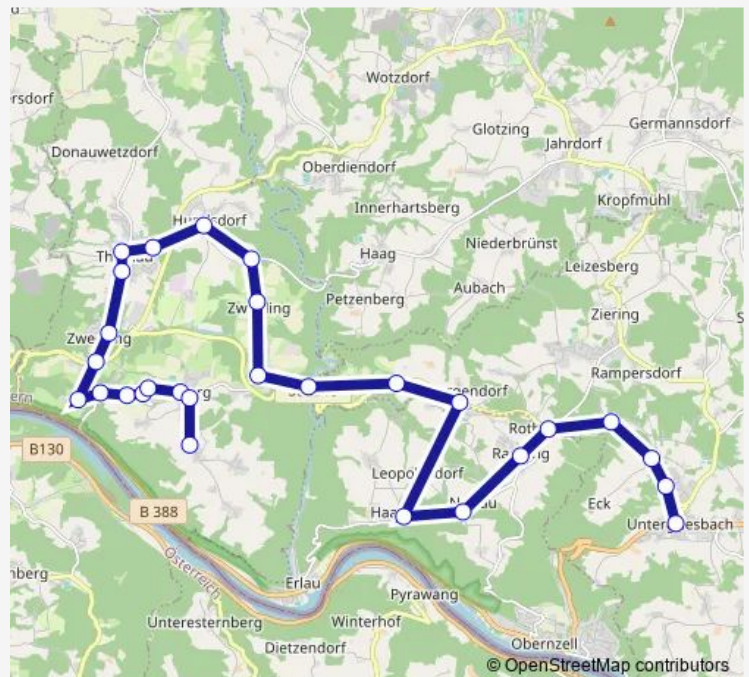

Tuesday 13:31

Wednesday 13:31

Thursday 13:31

Friday 13:31

Saturday —

Sunday —

Route info

Direction: Hundsdorf, Abzw

Stops: 17

Trip Duration: 0 hour 20 min

Direction

Wingersdorf — Untergriesbach, Verbandsschule

29 stops

[Open route schedule](#)

Wingersdorf

Kellberg, Kellberger Weinstube

Route info

Direction: Wingersdorf

Stops: 29

Trip Duration: 0 hour 55 min

Tauring

Untergriesbach, Gymnasium

Untergriesbach, Marktplatz

Untergriesbach, Verbandsschule

Saturday —

Sunday —

Route info

Direction: Hundsruck

Stops: 7

Trip Duration: 0 hour 13 min

Direction

Untergriesbach, Marktplatz — Wingersdorf