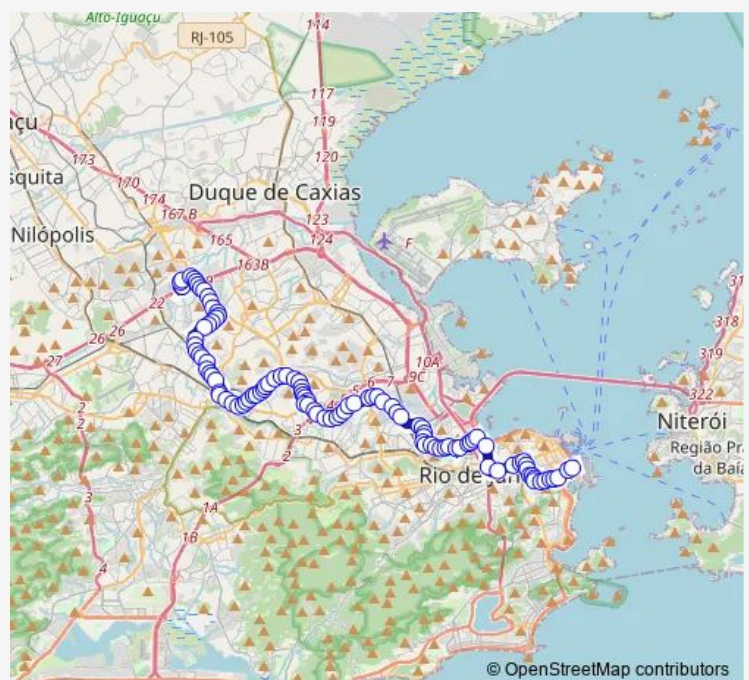

BRS 2,4: Cidade Nova

Geógrafo Milton Santos : Linhas Municipais via São Cristóvão

GRES Unidos da Tijuca : Pista Lateral

Terminal Gentileza : Plataforma B8

Melo e Souza

Hermes Fontes

Zeferino de Oliveira

Santos Lima

Vinte e Cinco de Março

Centro de Tradições Nordestinas - Acesso Padre Cícero

Route schedule

Terminal Churchill : Plataforma Sul — Ponto Final: Acari : Pedro Jório

Monday 00:00

Tuesday 00:00

Wednesday 00:00

Thursday 00:00

Friday 00:00

Saturday 00:00

Sunday 00:00

Route info

Direction: Terminal Churchill : Plataforma Sul

Stops: 97

Trip Duration: 1 hour 2 min

SN298 — Acari - Castelo