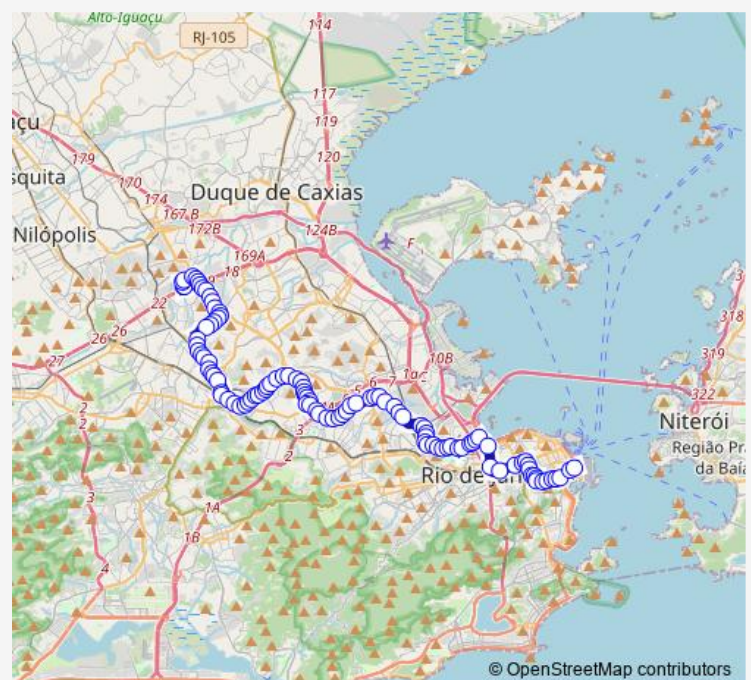

Itaperoa

Curupira

Jatuarana

Route schedule

Ponto Final: Acari : Pedro Jório — Terminal Churchill :
Plataforma Sul

Monday 00:00

Tuesday 00:00

Wednesday 00:00

Thursday 00:00

Friday 00:00

Saturday 00:00

Sunday 00:00

Route info

Direction: Ponto Final: Acari : Pedro Jório

Stops: 107

Trip Duration: 1 hour 15 min

Mercadão de Madureira

Estação Madureira : Norte

Alfeu Faria Castro

Carvalho de Souza

Miguel Rangel

Estação Cascadura : Norte

Nossa Senhora do Amparo

Palmital