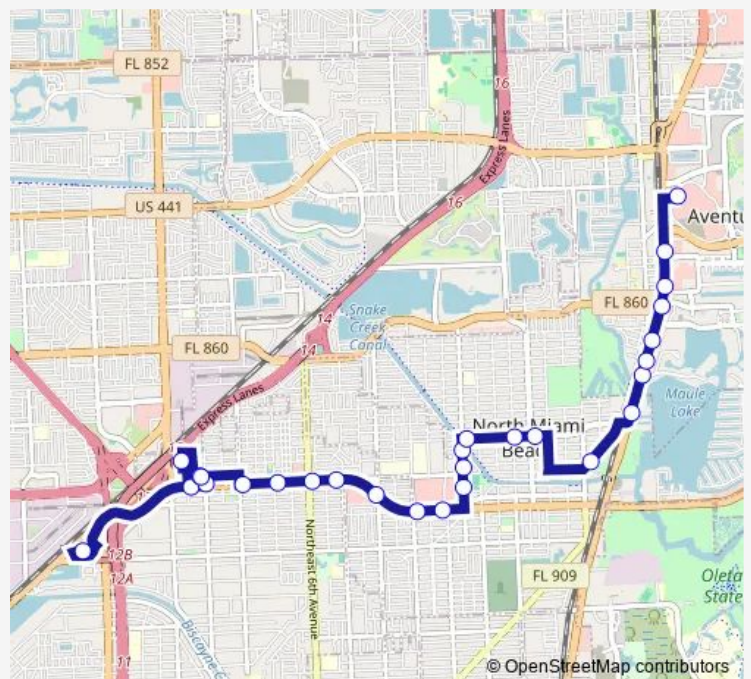

N MIAMI BEACH BLVD & NE 10 AV

NE 163 ST & NE 12 AV

NE 163 ST & NE 14 AV

NE 15 AV @ NE 165 ST

NE 15 AV & NE 167 ST

NE 15 AV & NE 170 ST

NE 171 ST & NE 15 AV

NE 171 ST & NE 18 AV

VICTORY POOL AND CITY HALL

W DIXIE HWY @ NE 22ND AVE

BISCAYNE BD @ NE 172 ST

Route schedule

Golden Glades P&R (West Lot) — BUS Terminal AT Aventura Mall

Monday 07:30-18:05

Tuesday 07:30-18:05

Wednesday 07:30-18:05

Thursday 07:30-18:05

Friday 07:30-18:05

Saturday 07:30-18:05

Sunday —

Route info

Direction: Golden Glades P&R (West Lot)

Stops: 28

Trip Duration: 0 hour 49 min

NMBEACE — City of North Miami Beach E Route

Biscayne BD & NE 178 ST(Point East

Biscayne Bd@Ne 179 St

Biscayne BD & NE 182 St

Biscayne BB & NE 186 St

Biscayne BD & NE 187 St

Biscayne BD & NE 191 St

BUS Terminal AT Aventura Mall