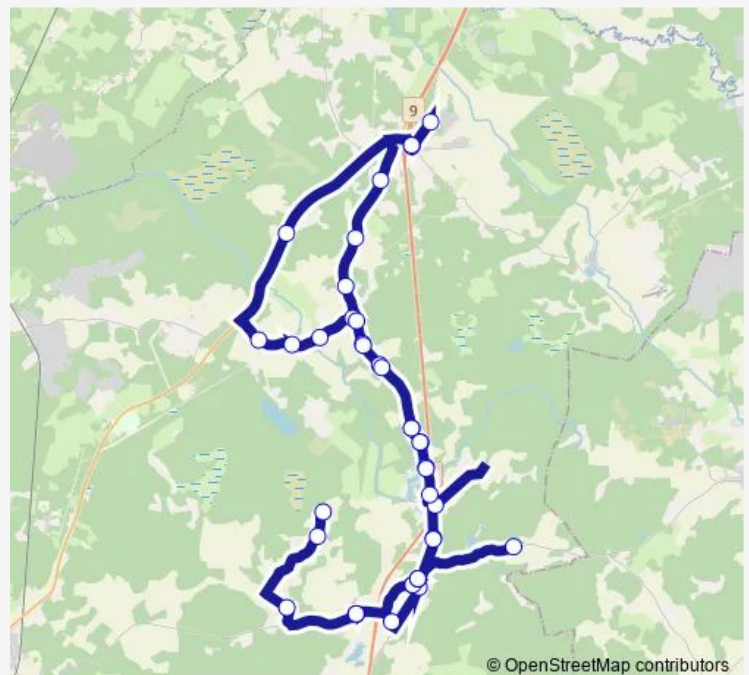

### Direction

Kirikla — Ruila kool

21 stops

[Open route schedule](#)

- Kirikla
- Haiba
- Kernu koolimaja
- Kohatu
- Kernu mõis
- Järveotsa
- Ehala
- Torupilli
- Allika
- Liiva
- Kääbastemägi
- Sinilille
- Muusika
- Toominga
- Pähkli
- Ääsmäe
- Ääsmäe kool
- Ääsmäe
- Allikmäe
- Vainu
- Ruila kool

### Route schedule

Kirikla — Ruila kool

Monday	07:35
Tuesday	07:35
Wednesday	07:35
Thursday	07:35
Friday	07:35
Saturday	—
Sunday	—

### Route info

Direction: Kirikla

Stops: 21

Trip Duration: 0 hour 42 min

## Route info

Direction: Kernu koolimaja

Stops: 40

Trip Duration: 1 hour 11 min

Allika

Torupilli

Ehala

Järveotsa