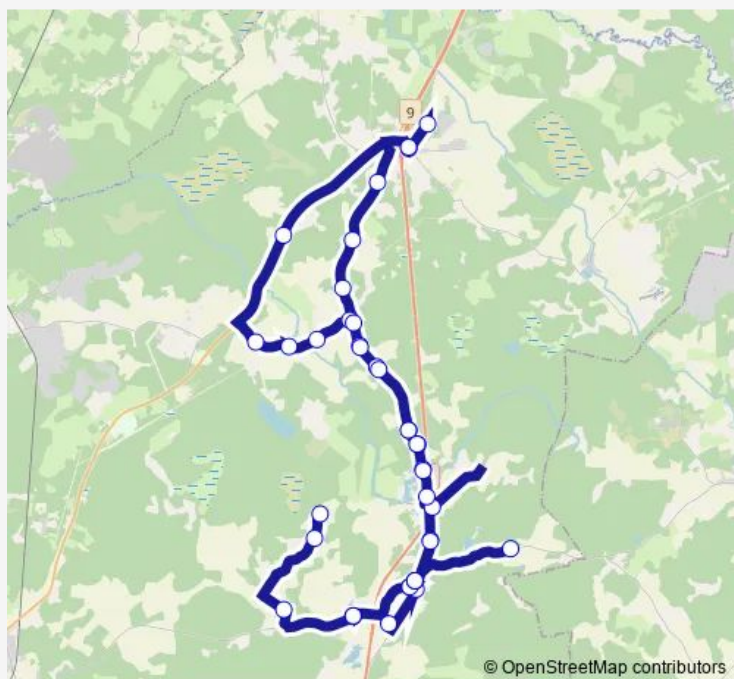

### Direction

Kirikla — Ruila kool

21 stops

[Open route schedule](#)

- Kirikla
- Haiba
- Kernu koolimaja
- Kohatu
- Kernu mõis
- Järveotsa
- Ehala
- Torupilli
- Allika
- Liiva
- Kääbastemägi
- Sinilille
- Muusika
- Toominga
- Pähkli
- Ääsmäe
- Ääsmäe kool
- Ääsmäe
- Allikmäe
- Vainu
- Ruila kool

### Route schedule

Kirikla — Ruila kool

Monday	07:35
Tuesday	07:35
Wednesday	07:35
Thursday	07:35
Friday	07:35
Saturday	—
Sunday	—

### Route info

Direction: Kirikla

Stops: 21

Trip Duration: 0 hour 42 min

## Route info

Direction: Kernu koolimaja

Stops: 40

Trip Duration: 1 hour 11 min

Allika

Torupilli

Ehala

Järveotsa