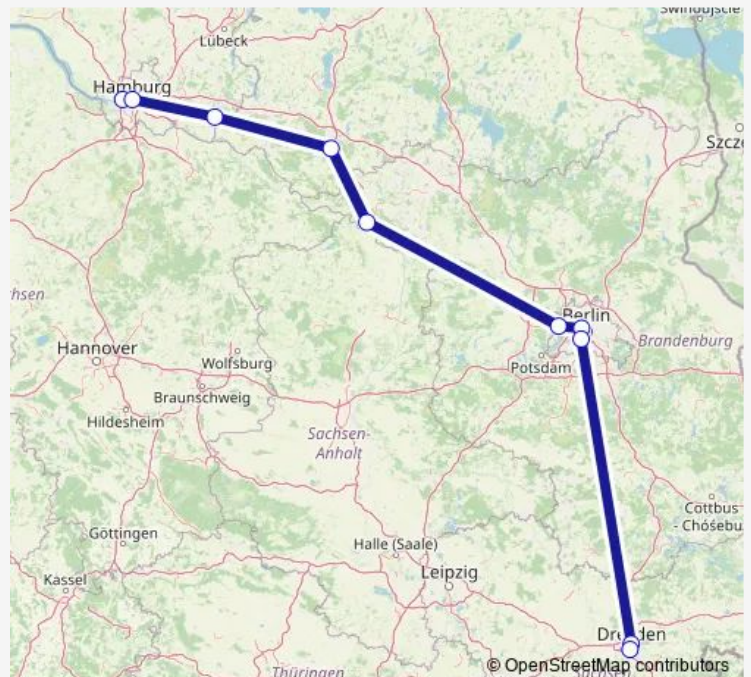

High Speed Rail Service 27

[Go to website](#)

Direction

Decin hl.n. — S+U Berlin Hauptbahnhof

9 stops

[Open route schedule](#)

Decin hl.n.

Schöna(Gr)

Bad Schandau Nationalparkbahnhof

Dresden Hauptbahnhof

Dresden Bahnhof Neustadt

Elsterwerda, Bahnhof

Doberlug-Kirchhain, Bahnhof

S Südkreuz Bhf (Berlin)

S+U Berlin Hauptbahnhof

Route schedule

Decin hl.n. — S+U Berlin Hauptbahnhof

Monday 19:07

Tuesday —

Wednesday —

Thursday —

Friday —

Saturday —

Sunday —

Route info

Direction: Decin hl.n.

Stops: 9

Trip Duration: 2 hour 45 min