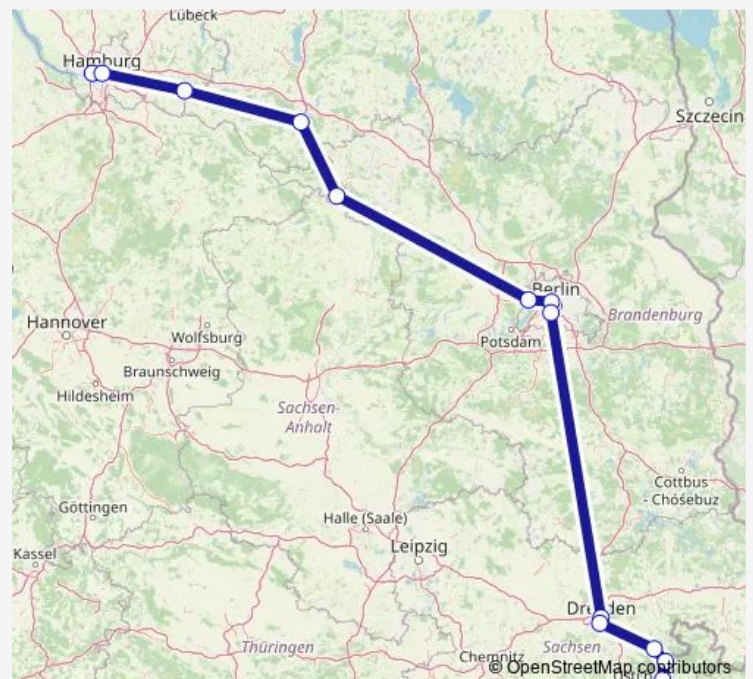

Büchen

Hamburg Hbf

Neumünster

Rendsburg

Schleswig

Flensburg

### Route schedule

S+U Gesundbrunnen Bhf (Berlin) — Flensburg

Monday	—
Tuesday	—
Wednesday	—
Thursday	—
Friday	—
Saturday	—
Sunday	15:04

### Route info

Direction: S+U Gesundbrunnen Bhf (Berlin)

Stops: 10

Trip Duration: 4 hour 3 min