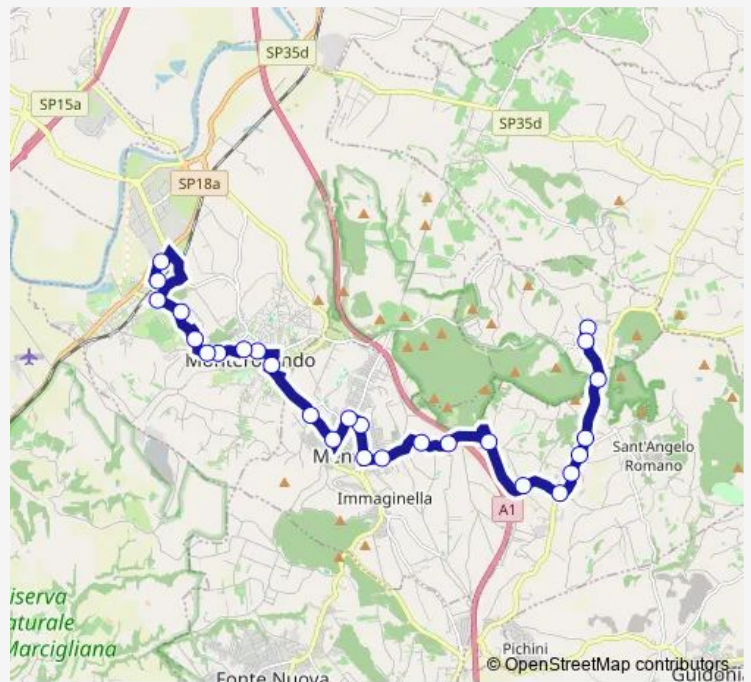

Bus Castel Chiodato - Monterotondo # Mr814d

[Go to website](#)

Direction

Mentana | Castelchiodato # f14016 — Monterotondo | Stazione FS # f13938

27 stops

[Open route schedule](#)

- Mentana | Castelchiodato # f14016
- Mentana | Via De Gasperi # f14017
- Sant'Angelo | Via Palombarese (Cast. Chiodato) # f14018
- Sant'Angelo | Via Palombarese Via Sterparo # f14019
- Sant'Angelo | Via Palombarese Via Guidonia # f13964
- Sant'Angelo | Osteria Nuova # f13965
- Sant'Angelo | Via Fonte Lettiga Via Palombarese # f14020
- Sant'Angelo | Campea # f14021
- Sant'Angelo | Selva # f14022
- Mentana | Monte dei Porci # f14023
- Mentana | Mezzaluna # f14024
- Mentana | Via Moscatelli Via S. M. Angeli # f14025
- Mentana | Via G.Spontini 57 # f14029
- Mentana | via Monteverdi 51 # f14089
- Mentana | via Reatina 77 # f14143
- Mentana | Via Amendola Via Reatina # f13919
- Mentana | Via Amendola Via Monte Pizzuto # f13920
- Monterotondo | Via Corsica # f13921
- Monterotondo | Piazza Indipendenza # f13836
- Monterotondo | via XX Settembre # f13837
- Monterotondo | Via Gramsci Via Volturno # f13838

Route schedule

Mentana | Castelchiodato # f14016 — Monterotondo | Stazione FS # f13938

Monday	06:45-11:00
Tuesday	06:45-11:00
Wednesday	06:45-11:00
Thursday	06:45-11:00
Friday	06:45-11:00
Saturday	06:50
Sunday	—

Route info

Direction: Mentana | Castelchiodato # f14016

Stops: 27

Trip Duration: 0 hour 34 min

Castel Chiodato - Monterotondo # Mr814d

Monterotondo | Via Gramsci Via Monti Sabini # f13839

Monterotondo | Via Grandi # f13840

Monterotondo | Via Turati Via Terminillo # f13812

Monterotondo | Via Turati Via Iotti # f13813

MONTEROTONDO | via Aldo Moro # f7731

Monterotondo | Stazione FS # f13938

Bus time schedules and route maps are available in an offline PDF at busmaps.com. Use the busmaps.com website to see live bus times, train schedule or subway schedule, and step-by-step directions for all public transit in Monterotondo