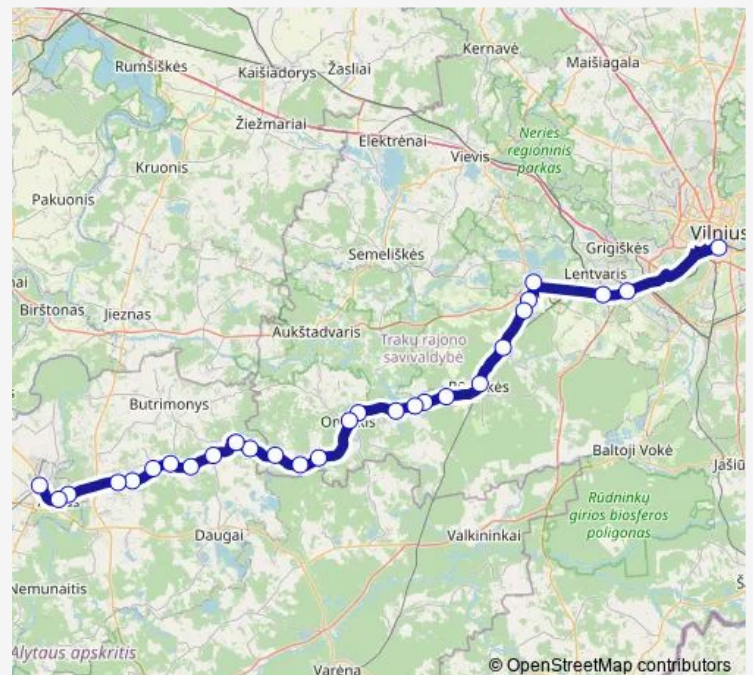

### Route schedule

Vilniaus autobusų stotis — Alytaus autobusų stotis

Monday 15:00

Tuesday 15:00

Wednesday 15:00

Thursday 15:00

Friday 15:00

Saturday 15:00

### Route info

Direction: Vilniaus autobusų stotis

Stops: 28

Trip Duration: 2 hour 10 min

■ M-128 — Alytus-Vilnius

BusMaps

Skraičionys

Gervėnai