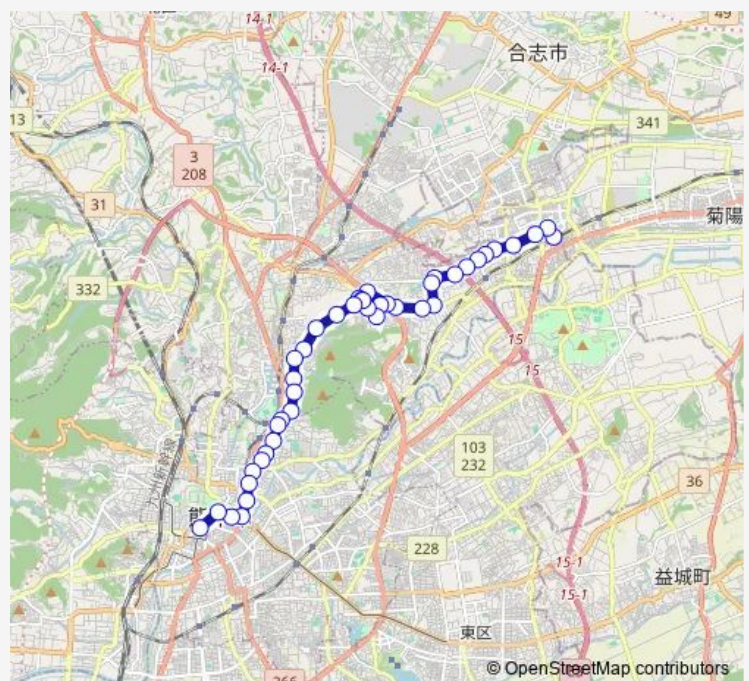

### Route schedule

光の森駅 — 桜町バスターミナル

Monday 10:22-16:11

Tuesday 10:22-16:11

Wednesday 10:22-16:11

Thursday 10:22-16:11

Friday 10:22-16:11

Saturday —

### Route info

Direction: 光の森駅

Stops: 42

Trip Duration: 0 hour 57 min

■ C9-7 : 光の森駅→楠団地→岩倉台→清水ヶ丘→三軒町→水道町→桜町バスターミナル

岩倉台入口

北清水ヶ丘

清水ヶ丘