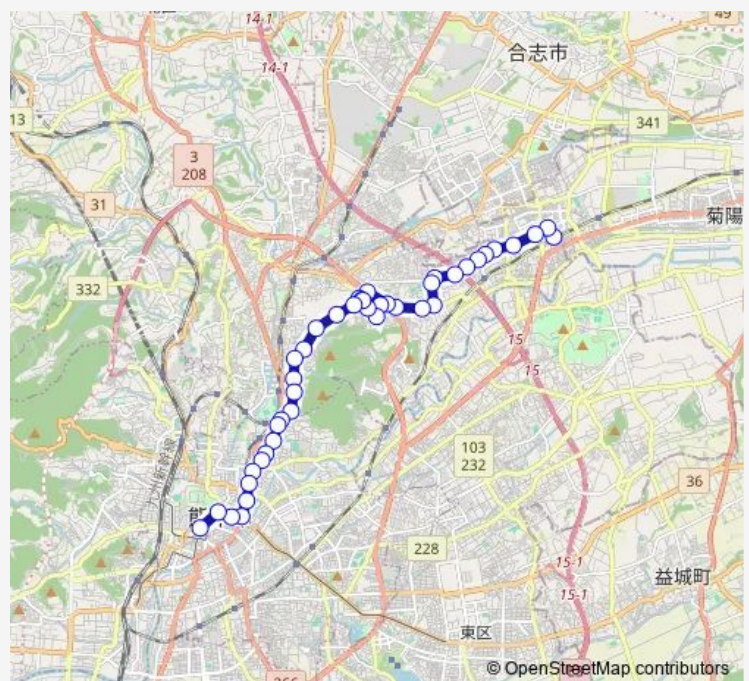

岩倉台北

岩倉台南

岩倉台公民館前

Route schedule

光の森駅 — 桜町バスターミナル

Monday 10:22-16:11

Tuesday 10:22-16:11

Wednesday 10:22-16:11

Thursday 10:22-16:11

Friday 10:22-16:11

Saturday —

Sunday —

Route info

Direction: 光の森駅

Stops: 42

Trip Duration: 0 hour 59 min

■ C9-7 : 光の森駅→楠団地→岩倉台→清水ヶ丘→三軒町→水道町→桜町バスターミナル

岩倉台入口

北清水ヶ丘

清水ヶ丘

兔谷

北津留

万石

茶屋原