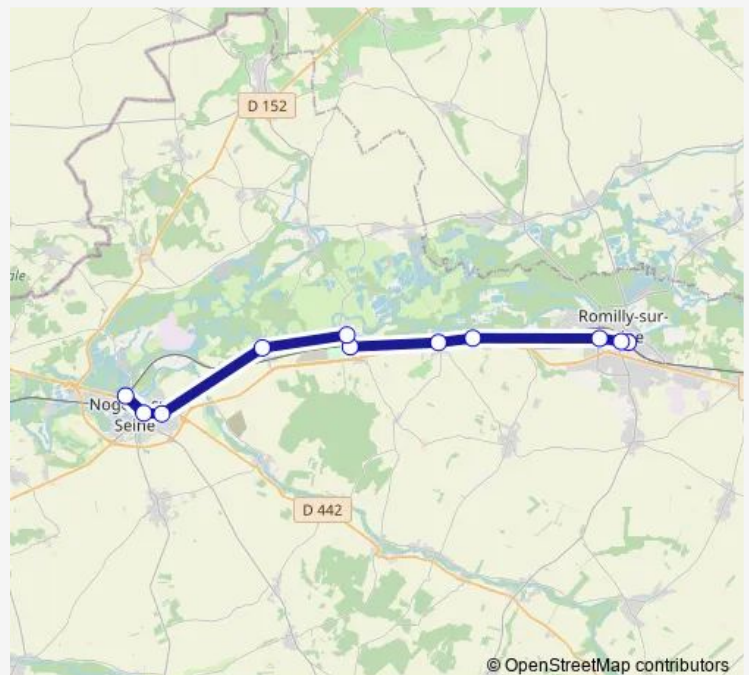

Romilly-sur-Seine Hôpital

Saint-Hilaire-sous-Romilly

Crancey Route Nationale

Pont-sur-Seine Fleming

Pont-sur-Seine Place Saint-Martin

Marnay-sur-Seine

Nogent-sur-Seine Avenue du Général de Gaulle

Nogent-sur-Seine Théâtre

Nogent-sur-Seine

Route schedule

Romilly-sur-Seine — Nogent-sur-Seine

Monday 05:45-17:30

Tuesday 05:45-17:30

Wednesday 05:45-17:30

Thursday 05:45-17:30

Friday 05:45-17:30

Saturday —

Sunday —

Route info

Direction: Romilly-sur-Seine

Stops: 11

Trip Duration: 0 hour 39 min

P943 — Romilly - Nogent

Direction

Nogent-sur-Seine — Romilly-sur-Seine

11 stops

[Open route schedule](#)

Nogent-sur-Seine

Nogent-sur-Seine Théâtre

Nogent-sur-Seine Avenue du Général de Gaulle

Marnay-sur-Seine

Pont-sur-Seine Fleming