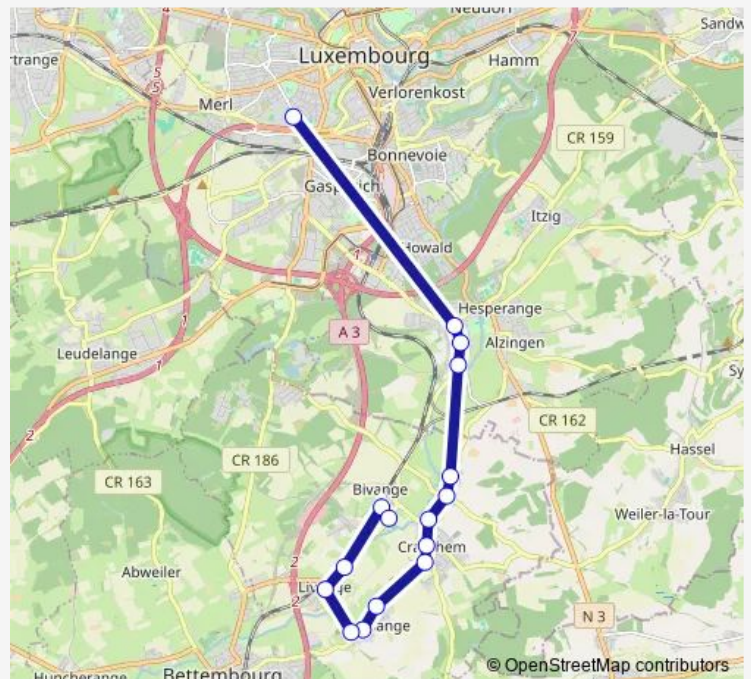

Roeser, Oradour

Roeser, Op der Hoehl

Fentange, Fuertwee

Fentange, An der Hiehl

Fentange, Duelemerbach

LUX Merl, Geesseknäppchen Sud 6

Route schedule

BERCHEM, Gare — LUX Merl, Geesseknäppchen Sud 6

Monday 06:53-07:04

Tuesday 06:53-07:04

Wednesday 06:53-07:04

Thursday 06:53-07:04

Friday 06:53-07:04

Saturday —

Sunday —

Route info

Direction: BERCHEM, Gare

Stops: 16

Trip Duration: 0 hour 41 min

■ D14

Direction

LUX Merl, Geesseknäppchen Sud 6 — Bivange, Schoul

16 stops

[Open route schedule](#)

Sunday —

Route info

Direction: LUX Merl, Geesseknäppchen Sud 6

Stops: 16

Trip Duration: 0 hour 28 min

Direction

Crauthem, Am Gruef — LUX Merl, Geesseknäppchen Sud 6

6 stops