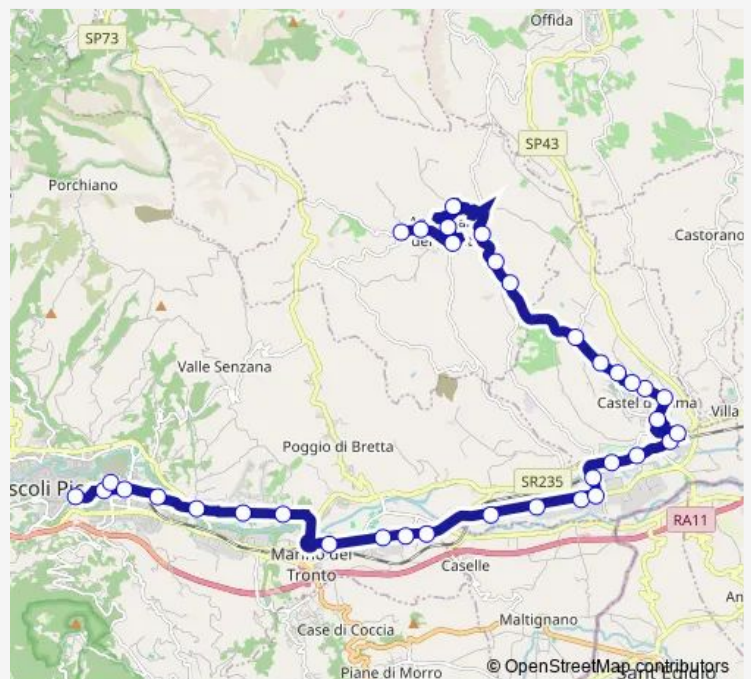

Monday 07:50

Tuesday 07:50

Wednesday 07:50

Thursday 07:50

Friday 07:50

Saturday 07:50

Sunday —

Route info

Direction: Ascoli Piceno - V.Le DE Gasperi (Jolly)

Stops: 36

Trip Duration: 0 hour 50 min

Castel DI Lama - Bivio Piattoni

Piattoni - Distributore Esso

Sambuco - Bivio Municipio

Piattoni - Croce Bivio Cabbiano