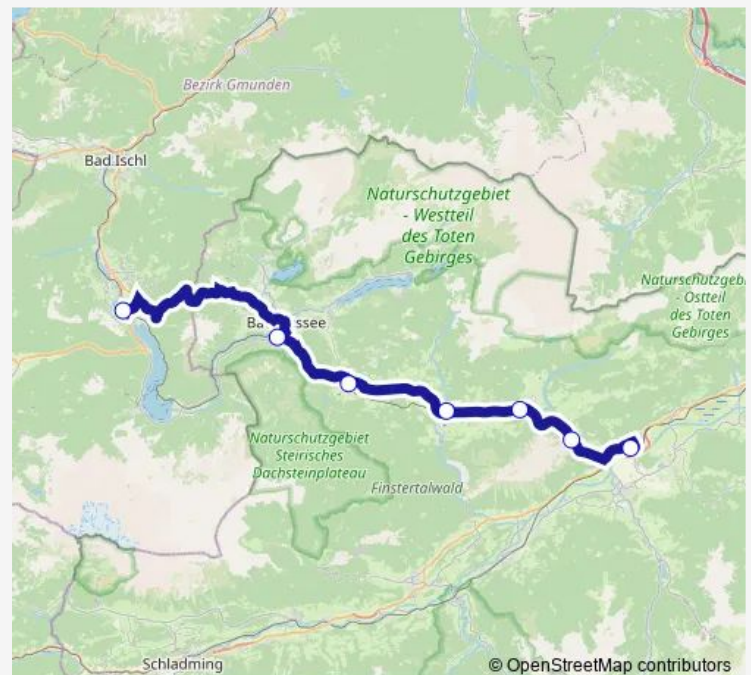

Thursday 17:04

Friday 17:04

Saturday 09:04-17:04

Sunday —

**Route info**

Direction: Stainach-Irdning Bahnhof

Stops: 6

Trip Duration: 1 hour 0 min

■ SV170

**BusMaps**

**Direction**

Steeg-Gosau Bahnhof — Bad Aussee Bahnhof

2 stops

[Open route schedule](#)

Steeg-Gosau Bahnhof

Bad Aussee Bahnhof

## Route info

Direction: Steeg-Gosau Bahnhof

Stops: 2

Trip Duration: 0 hour 22 min