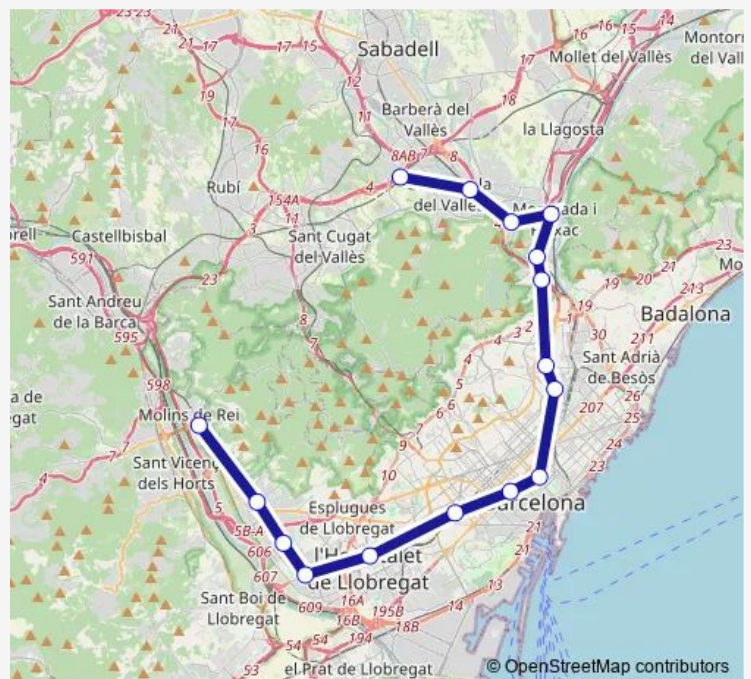

Rail R7 Barcelona-Fabra i Puig -Cerdanyola-Universitat

[Go to website](#)

Direction

Estación de tren Cerdanyola Universiti — Estación de tren Barcelona-Fabra I Puig

7 stops

[Open route schedule](#)

Estación de tren Cerdanyola Universiti

Estación de tren Cerdanyola Del Vallés

Estación de tren Montcada I Reixac-Santa María

Estación de tren Montcada I Reixac-Manresa

Estación de tren Montcada Bifurcació

Estación de tren Torre Baro Y Vallbona

Estación de tren Barcelona-Fabra I Puig

Route schedule

Estación de tren Cerdanyola Universiti — Estación de tren Barcelona-Fabra I Puig

| | |
|-----------|-------------|
| Monday | 06:50-22:20 |
| Tuesday | 06:50-22:20 |
| Wednesday | 06:50-22:20 |
| Thursday | 06:50-22:20 |
| Friday | 06:50-22:20 |
| Saturday | 06:50-21:50 |
| Sunday | 06:50-21:50 |

Route info

Direction: Estación de tren Cerdanyola Universiti

Stops: 7

Triip Duration: 0 hour 21 min

Direction

Estación de tren Molins De Rei — Estación de tren Cerdanyola Universiti

16 stops

[Open route schedule](#)