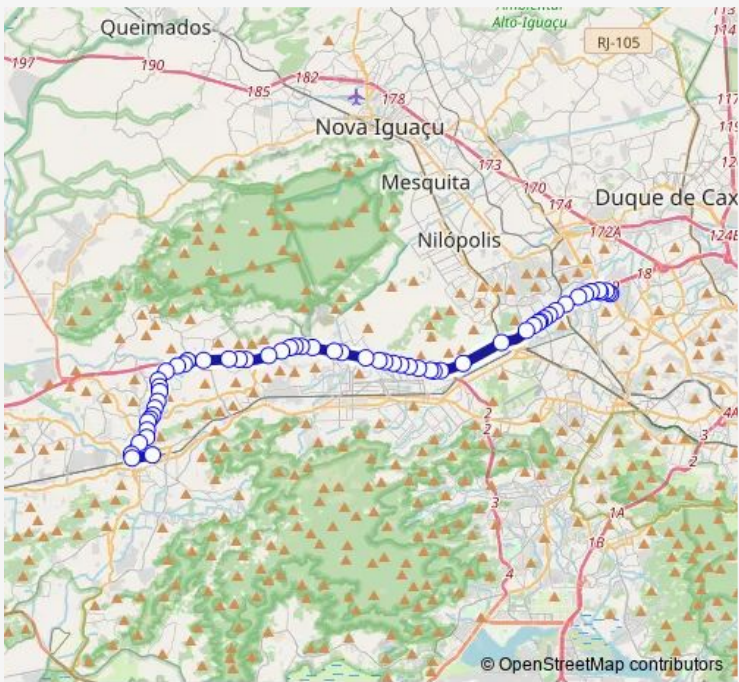

Bus 770 Campo Grande - Metrô Coelho Neto

[Go to website](#)

Direction
 Ponto Final: Metrô Coelho Neto — Ponto Final: Campo Grande : Linhas para Zona Norte
 58 stops
[Open route schedule](#)

- Ponto Final: Metrô Coelho Neto
- Metrô Coelho Neto
- Praça Professora Virgínia Cidade
- Cajurana
- Brasil
- Pedro Jório
- Rio das Pedras
- Prefeito Sá Lessa
- João Paulo
- Shopping Jardim Guadalupe
- Francisco Portela
- Recreio do Pontal
- Marcos de Macedo
- Nova Trento
- Jornalista Hermano Requião
- Conjunto Habitacional Presidente Getúlio Vargas
- Marechal Alencastro
- Equitação
- Emílio Conde
- Engenho Novo
- Batan

Route schedule
 Ponto Final: Metrô Coelho Neto — Ponto Final: Campo Grande : Linhas para Zona Norte

Monday	00:00
Tuesday	00:00
Wednesday	00:00
Thursday	00:00
Friday	00:00
Saturday	00:00
Sunday	00:00

Route info
 Direction: Ponto Final: Metrô Coelho Neto
 Stops: 58
 Trip Duration: 1 hour 9 min

770 — Campo Grande - Metrô Coelho Neto **BusMaps**

Manaus

Recife

Curitiba

Miranga

Mocidade Independente

Cancela Preta

Almirante Aymará Xavier de Souza

Edorézio Moura

Rio-São Paulo

Supermercados Guanabara - Campo Grande

Rio Bonito

Campo Grande

Ponto Final: Campo Grande : Linhas para Zona Norte

Direction

Ponto Final: Campo Grande : Linhas para Zona Norte —
Ponto Final: Metrô Coelho Neto