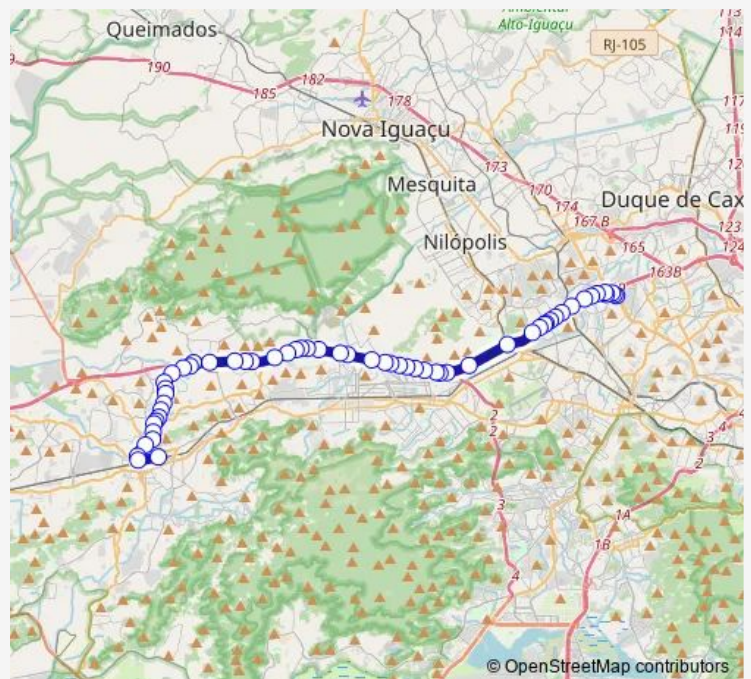

Equitação

Emílio Conde

Engenho Novo

Batan

Route schedule

Ponto Final: Metrô Coelho Neto — Ponto Final: Campo Grande : Linhas para Zona Norte

Monday	00:00
Tuesday	00:00
Wednesday	00:00
Thursday	00:00
Friday	00:00
Saturday	00:00
Sunday	00:00

Route info

Direction: Ponto Final: Metrô Coelho Neto

Stops: 58

Trip Duration: 0 hour 54 min

770 — Campo Grande - Metrô Coelho Neto

Manaus

Recife

Curitiba