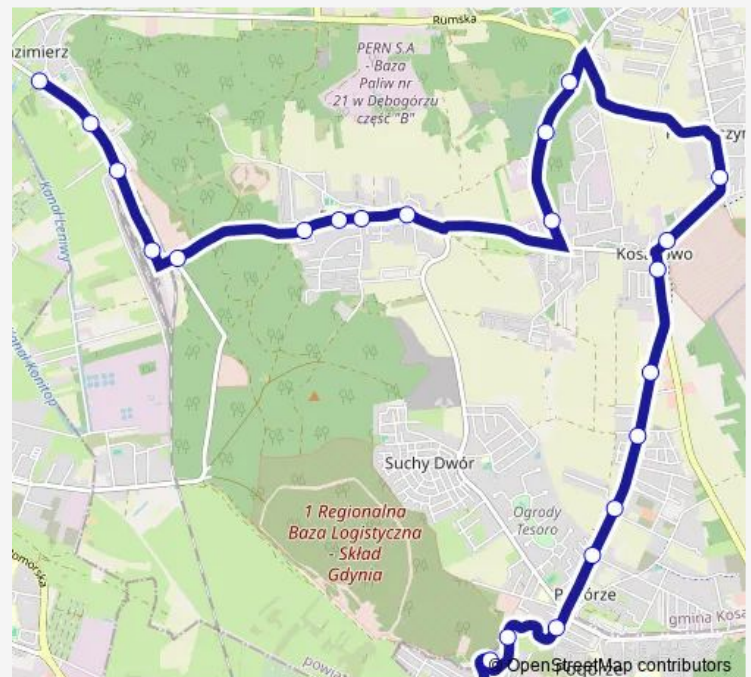

Saturday —

Sunday —

Route info

Direction: Oksywie Dolne 01

Stops: 12

Trip Duration: 0 hour 15 min

770 — . - Baza na Pogórze Dolnym

BusMaps

Direction

Babie Doły 01 — Baza na Pogórze Dolnym 01

15 stops

[Open route schedule](#)

Babie Doły 01

Zielona - Kościół 01

Wąwóz Ostrowicki 01

Zielona - Działki I 01